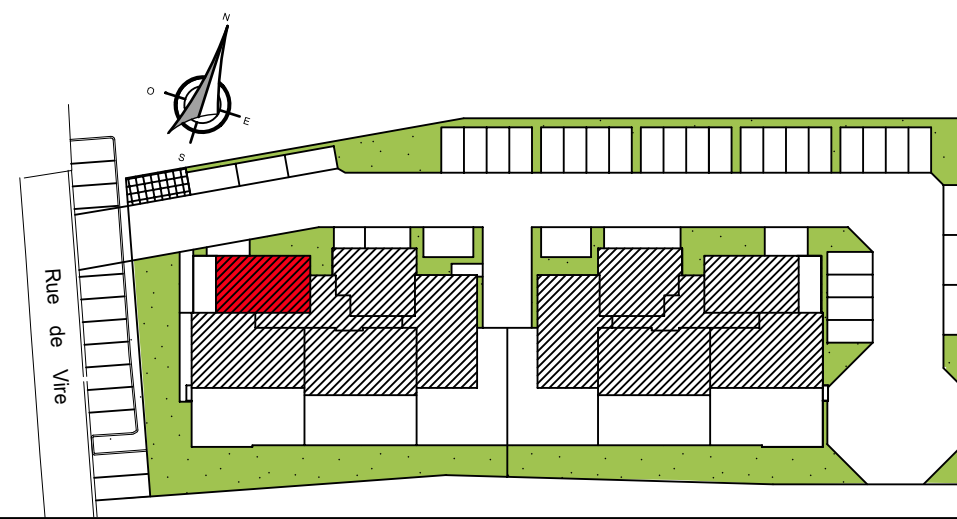

Résidence LE VINGT-QUATRE

VILLA CARLA LOT 6

Type : 2 Pièces

Niveau : Etage 1

Surfaces	habitables	utiles
Hall	6,87 m ²	6,87 m ²
Séjour	22,78 m ²	22,78 m ²
Cuisine	7,36 m ²	7,36 m ²
Chambre 1	12,00 m ²	12,00 m ²
Bains	4,80 m ²	4,80 m ²
Wc	1,98 m ²	1,98 m ²
TOTAL	55,79 m²	55,79 m²

Terrasse	15,58 m ²
----------	----------------------

CONSTRUCTION - REALISATION

COMMERCIALISATION

CONCEPTION

COMMERCIALISATION