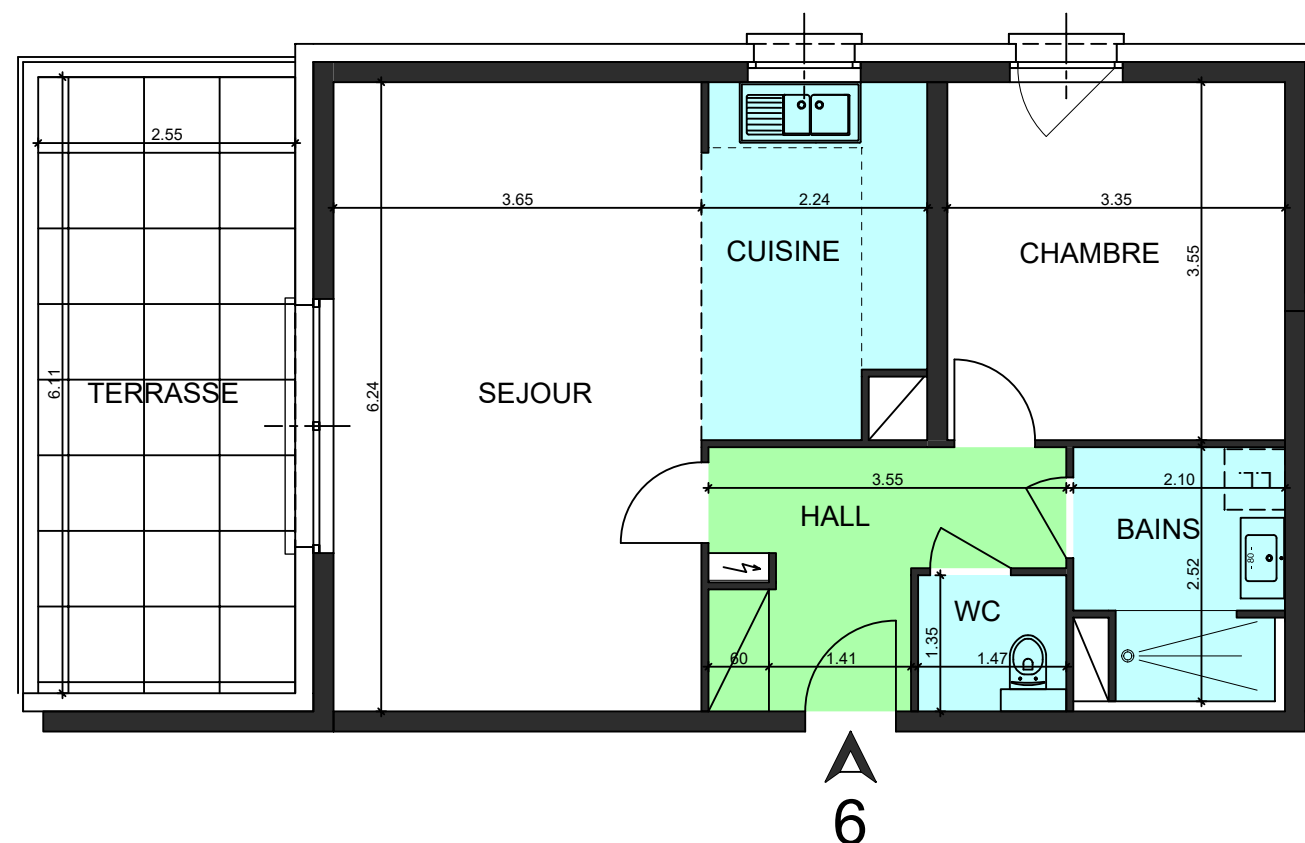

Résidence LE VINGT-QUATRE

VILLA CARLA LOT 6

Type : 2 Pièces

Niveau : Etage 1

Surfaces	habitables	utiles
Hall	6,87 m ²	6,87 m ²
Séjour	22,78 m ²	22,78 m ²
Cuisine	7,36 m ²	7,36 m ²
Chambre 1	12,00 m ²	12,00 m ²
Bains	4,80 m ²	4,80 m ²
Wc	1,98 m ²	1,98 m ²
TOTAL	55,79 m²	55,79 m²

Terrasse	15,58 m ²
----------	----------------------

CONSTRUCTION - REALISATION

COMMERCIALISATION

CONCEPTION

COMMERCIALISATION