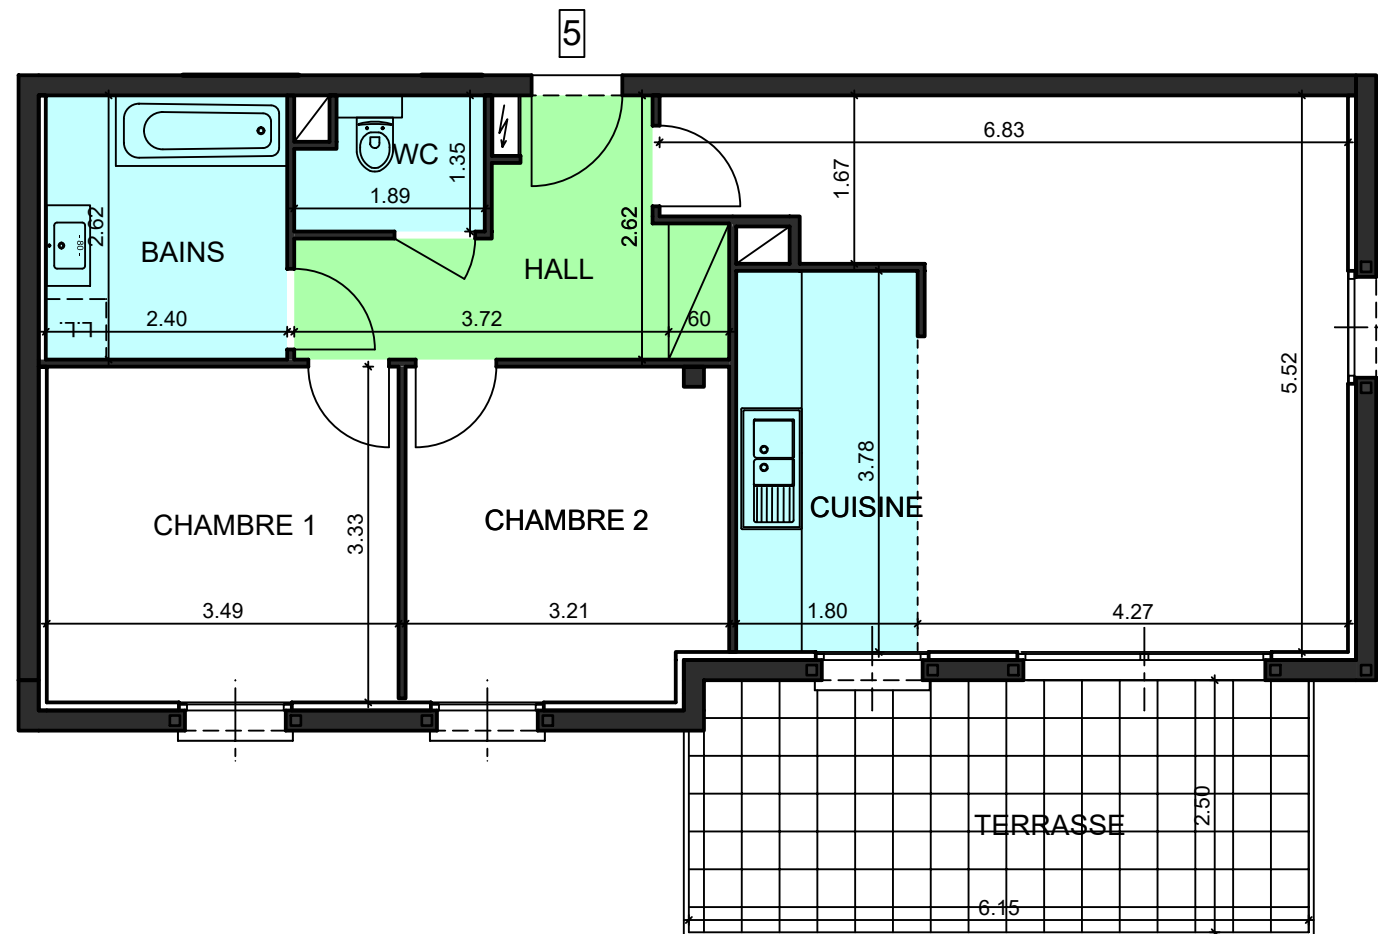

Résidence
LE RENAISSANCE

Osthouse

LOT 5

Type : 3 Pièces

Niveau : Etage 1

Surfaces	habitables	utiles
Hall	7,37 m ²	7,37 m ²
Séjour	27,14 m ²	27,14 m ²
Cuisine	6,80 m ²	6,80 m ²
Chambre 1	11,62 m ²	11,62 m ²
Chambre 2	10,38 m ²	10,38 m ²
Bains	6,27 m ²	6,27 m ²
Wc	2,33 m ²	2,33 m ²
TOTAL	71,91 m²	71,91 m²

Terrasse	15,30 m ²
----------	----------------------

Echelle : 1/75
Janvier 2025

Ce plan peut faire l'objet de modifications

CONSTRUCTION - REALISATION

COMMERCIALISATION

CONCEPTION

COMMERCIALISATION