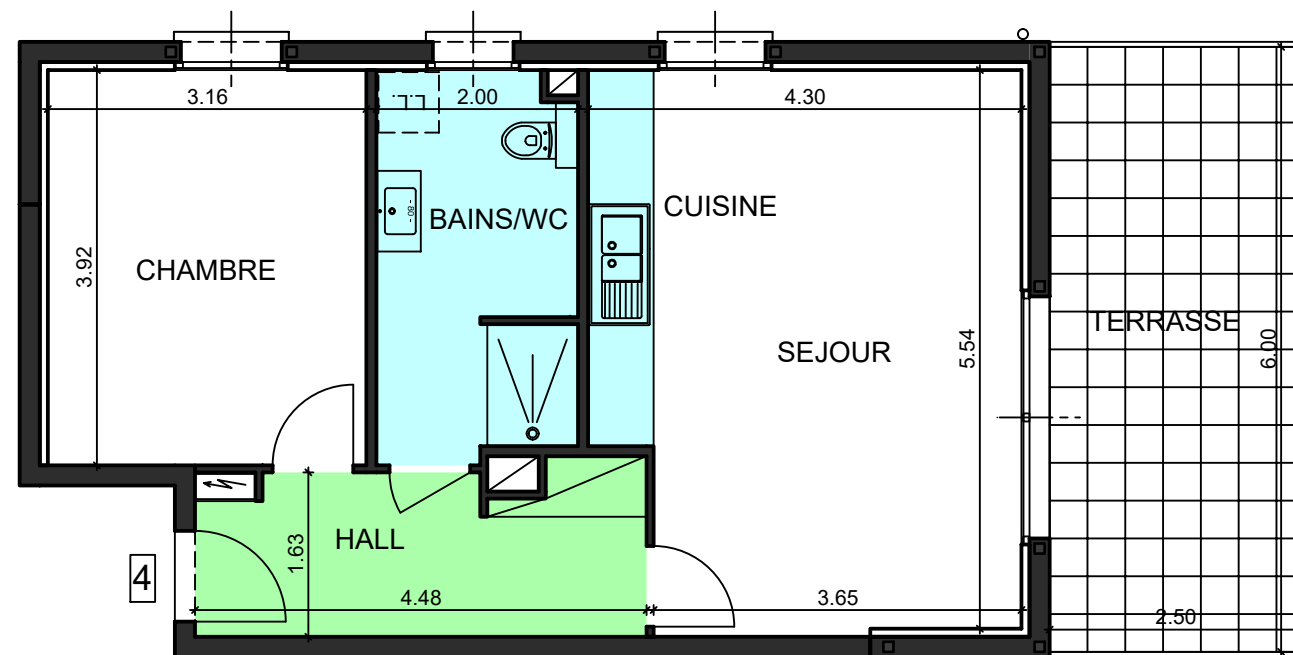

Résidence
LE RENAISSANCE

Osthouse

LOT 4

Type : 2 Pièces

Niveau : Etage 1

Surfaces	habitables	utiles
Hall	7,09 m ²	7,09 m ²
Séjour/Cuisine	22,81 m ²	22,81 m ²
Chambre	12,39 m ²	12,39 m ²
Bains/Wc	7,47 m ²	7,47 m ²
TOTAL	49,76 m²	49,76 m²

Terrasse	15,00 m ²
----------	----------------------

Echelle : 1/75
Janvier 2025

Ce plan peut faire l'objet de modifications

CONSTRUCTION - REALISATION

COMMERCIALISATION

CONCEPTION

COMMERCIALISATION