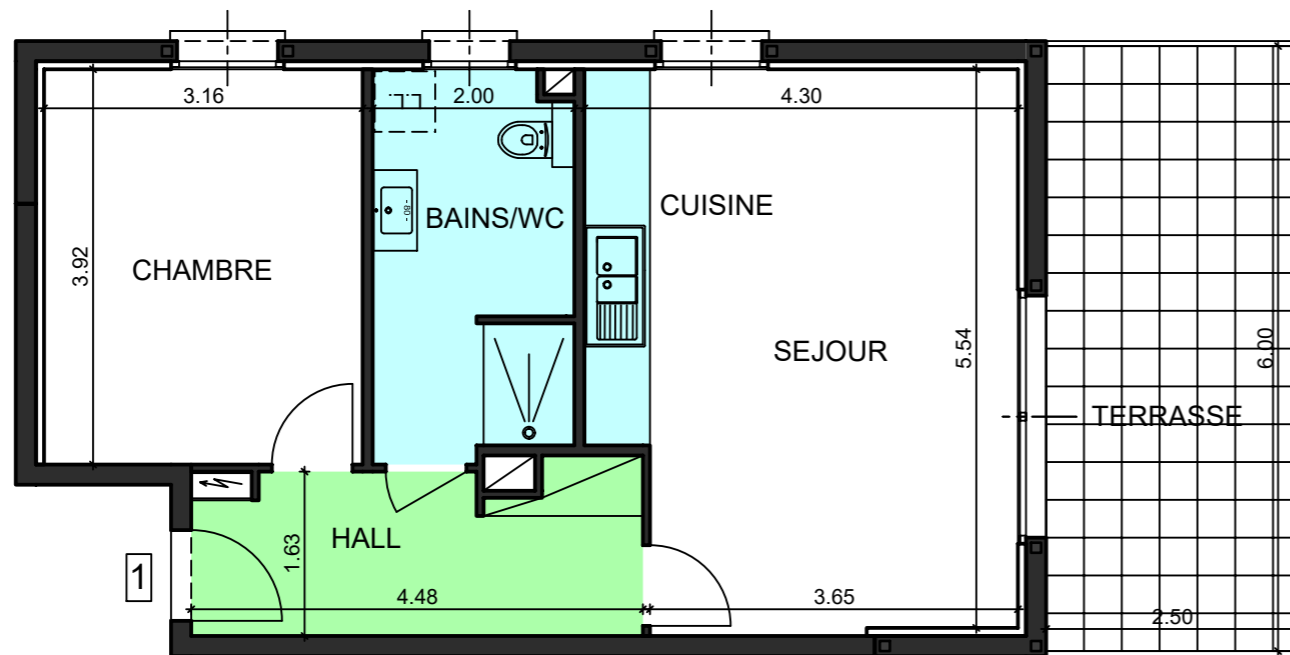

Résidence
LE RENAISSANCE

Osthouse

LOT 1

Type : 2 Pièces

Niveau : Rez de Chaussée

Surfaces	habitables	utiles
Hall	7,09 m ²	7,09 m ²
Séjour/Cuisine	22,81 m ²	22,81 m ²
Chambre	12,39 m ²	12,39 m ²
Bains/Wc	7,47 m ²	7,47 m ²
TOTAL	49,76 m²	49,76 m²
Terrasse		15,00 m ²

Echelle : 1/75
Janvier 2025

Ce plan peut faire l'objet de modifications

CONSTRUCTION - REALISATION

COMMERCIALISATION

CONCEPTION

COMMERCIALISATION