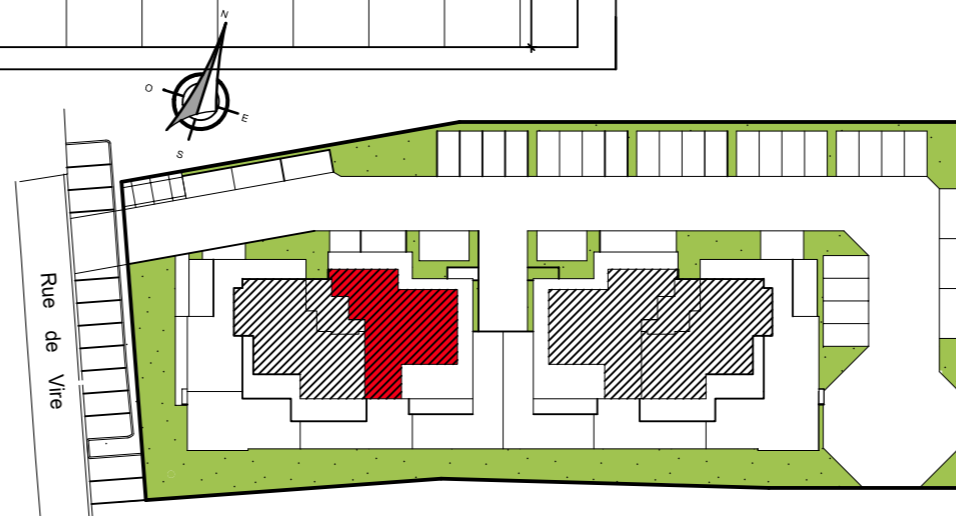

24

Bischoffler

Résidence
LE VINGT-QUATRE

VILLA CARLA
LOT 11

Type : 4 Pièces

Niveau : Attique

Surfaces	habitables	utiles
Hall	11,95 m ²	11,95 m ²
Séjour	27,15 m ²	27,15 m ²
Cuisine	6,68 m ²	6,68 m ²
Chambre 1	15,37 m ²	15,37 m ²
Chambre 2	9,80 m ²	9,80 m ²
Chambre 3	11,06 m ²	11,06 m ²
Bains 1	6,60 m ²	6,60 m ²
Bains 2	5,72 m ²	5,72 m ²
Débarras	2,74 m ²	2,74 m ²
Dégagement	1,86 m ²	1,86 m ²
Wc	1,98 m ²	1,98 m ²
TOTAL	100,91 m²	100,91 m²

Terrasse	58,70 m ²
----------	----------------------

Echelle : 1/75
Décembre 2022

Ce plan peut faire l'objet de modifications

CONSTRUCTION - REALISATION

CONCEPTION

COMMERCIALISATION

COMMERCIALISATION