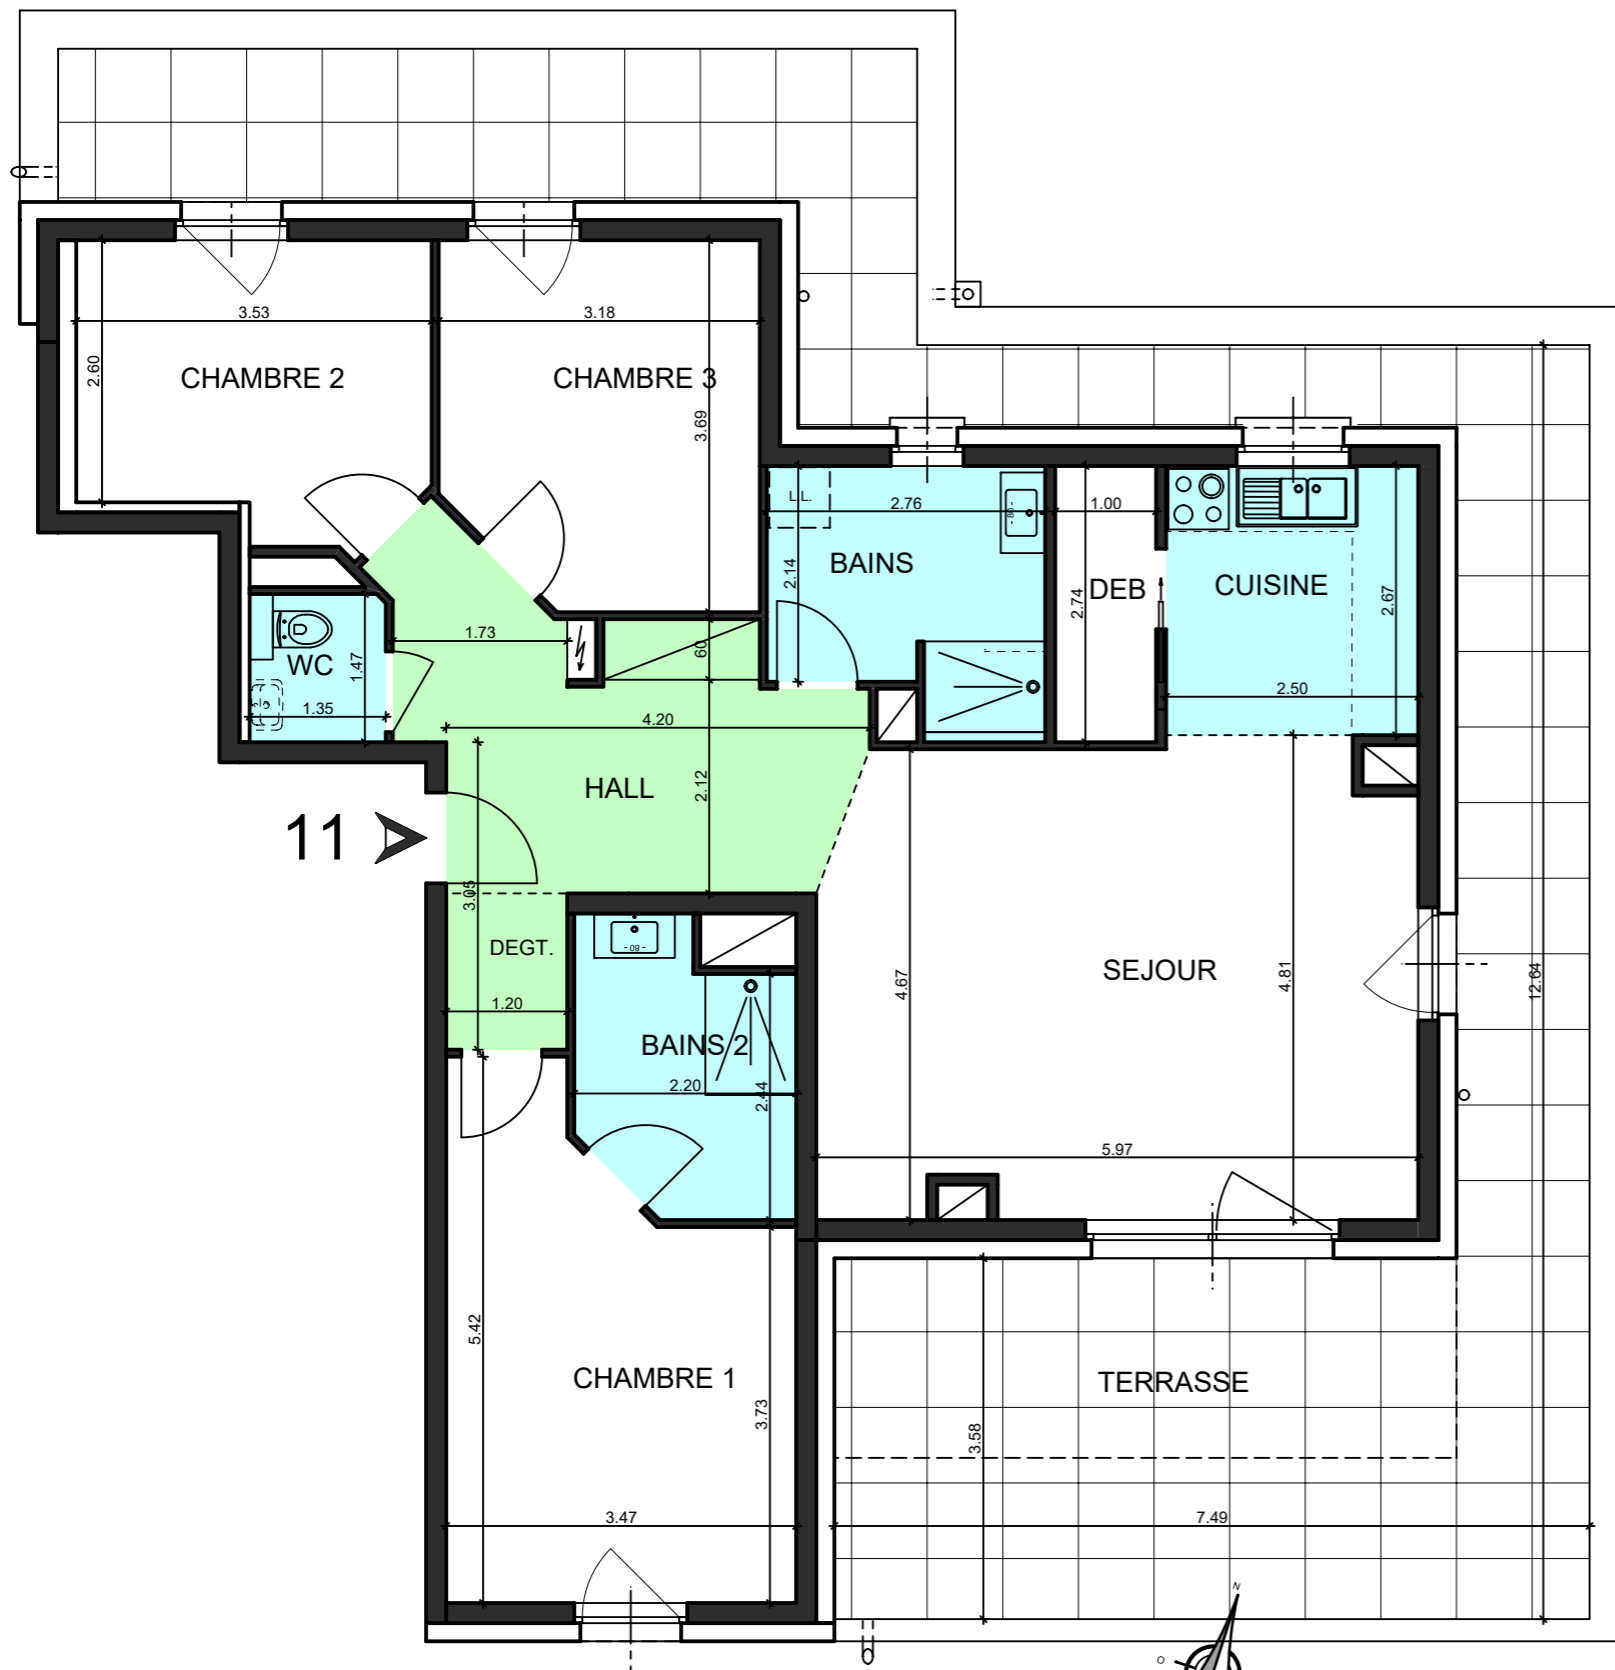

24

Bischoffler

Résidence
LE VINGT-QUATRE

VILLA CARLA
LOT 11

Type : 4 Pièces

Niveau : Attique

Surfaces	habitables	utiles
Hall	11,95 m ²	11,95 m ²
Séjour	27,15 m ²	27,15 m ²
Cuisine	6,68 m ²	6,68 m ²
Chambre 1	15,37 m ²	15,37 m ²
Chambre 2	9,80 m ²	9,80 m ²
Chambre 3	11,06 m ²	11,06 m ²
Bains 1	6,60 m ²	6,60 m ²
Bains 2	5,72 m ²	5,72 m ²
Débarras	2,74 m ²	2,74 m ²
Dégagement	1,86 m ²	1,86 m ²
Wc	1,98 m ²	1,98 m ²
TOTAL	100,91 m²	100,91 m²

Terrasse	58,70 m ²
----------	----------------------

Echelle : 1/75
Décembre 2022

Ce plan peut faire l'objet de modifications

CONSTRUCTION - REALISATION

CONCEPTION

COMMERCIALISATION

COMMERCIALISATION