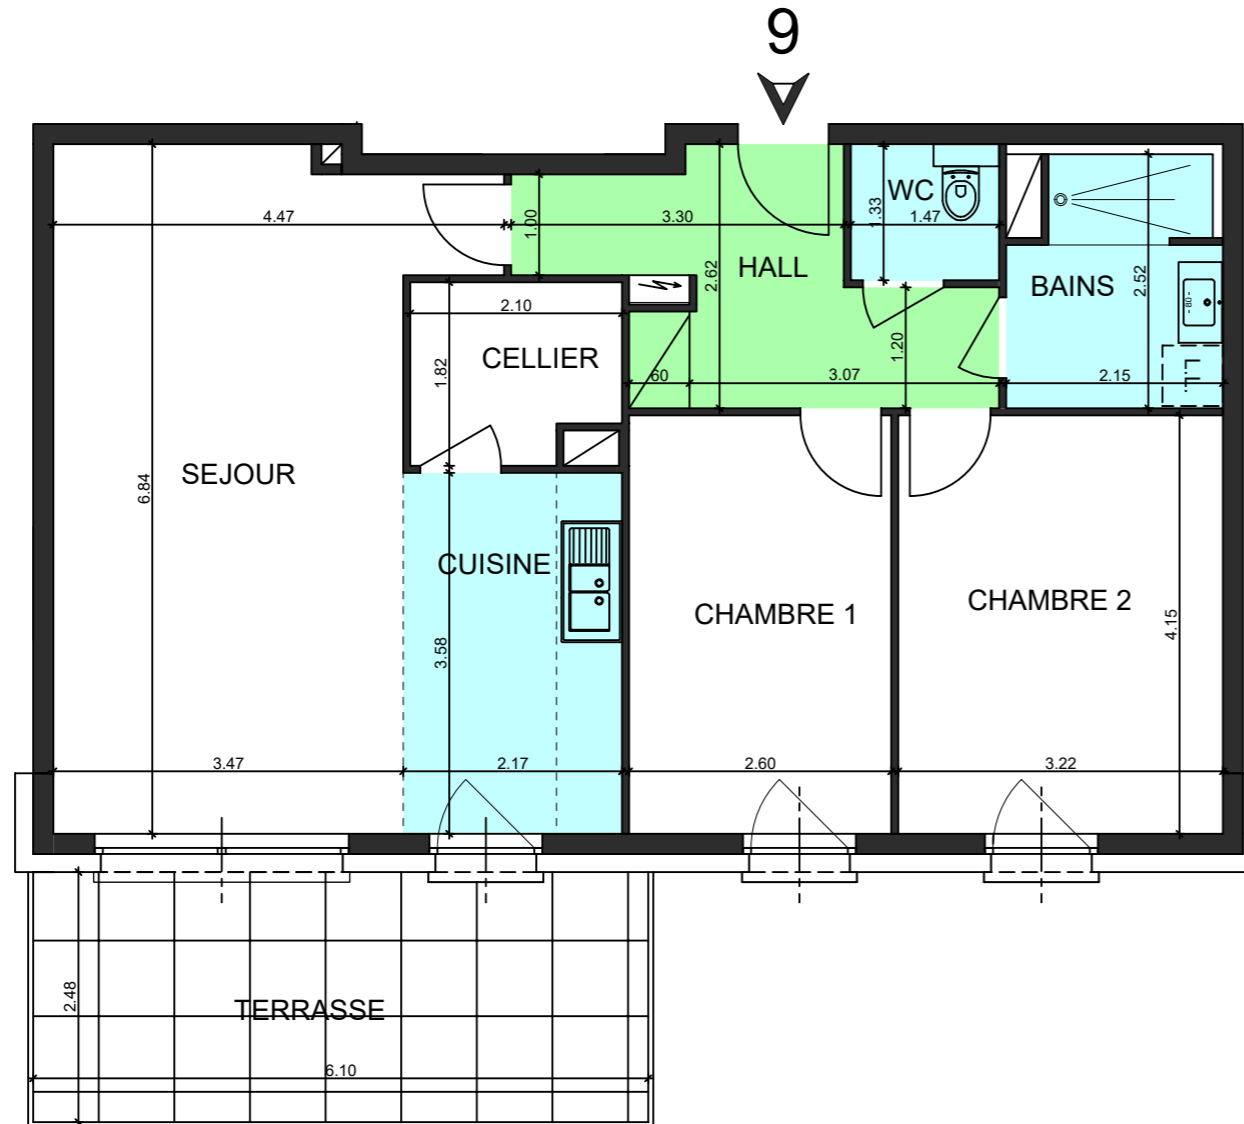

Résidence LE VINGT-QUATRE

VILLA CARLA LOT 9

Type : 3 Pièces

Niveau : Etage 2

Surfaces	habitables	utiles
Hall	8,19 m ²	8,19 m ²
Séjour	24,46 m ²	24,46 m ²
Cuisine	7,77 m ²	7,77 m ²
Chambre 1	10,79 m ²	10,79 m ²
Chambre 2	13,36 m ²	13,36 m ²
Bains	4,88 m ²	4,88 m ²
Cellier	3,55 m ²	3,55 m ²
Wc	1,98 m ²	1,98 m ²
TOTAL	74,98 m²	74,98 m²

Terrasse	15,09 m ²
----------	----------------------

Echelle : 1/75
Décembre 2022

Ce plan peut faire l'objet de modifications

CONSTRUCTION - REALISATION

COMMERCIALISATION

CONCEPTION

COMMERCIALISATION