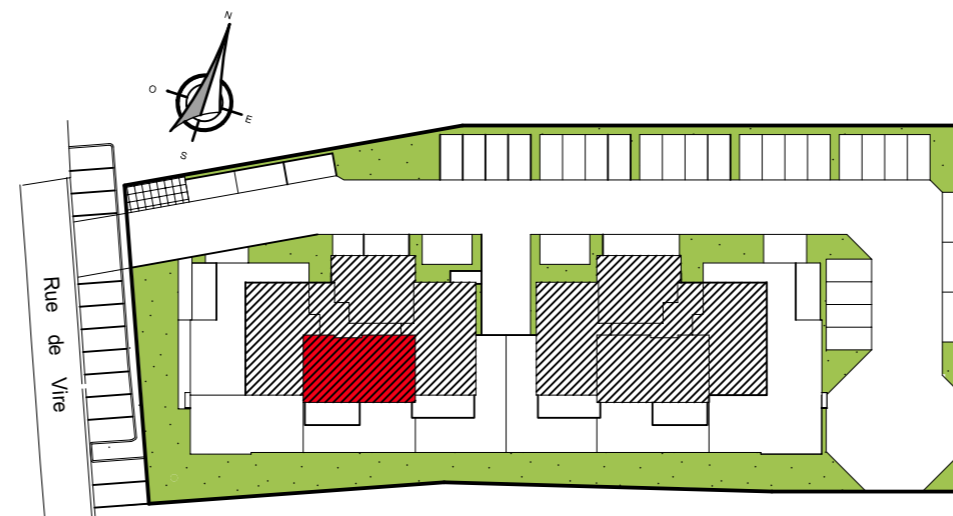

Résidence LE VINGT-QUATRE

VILLA CARLA LOT 9

Type : 3 Pièces

Niveau : Etage 2

Surfaces	habitables	utiles
Hall	8,19 m ²	8,19 m ²
Séjour	24,46 m ²	24,46 m ²
Cuisine	7,77 m ²	7,77 m ²
Chambre 1	10,79 m ²	10,79 m ²
Chambre 2	13,36 m ²	13,36 m ²
Bains	4,88 m ²	4,88 m ²
Cellier	3,55 m ²	3,55 m ²
Wc	1,98 m ²	1,98 m ²
TOTAL	74,98 m²	74,98 m²

Terrasse	15,09 m ²
----------	----------------------

Echelle : 1/75
Décembre 2022

Ce plan peut faire l'objet de modifications

CONSTRUCTION - REALISATION

COMMERCIALISATION

CONCEPTION

COMMERCIALISATION