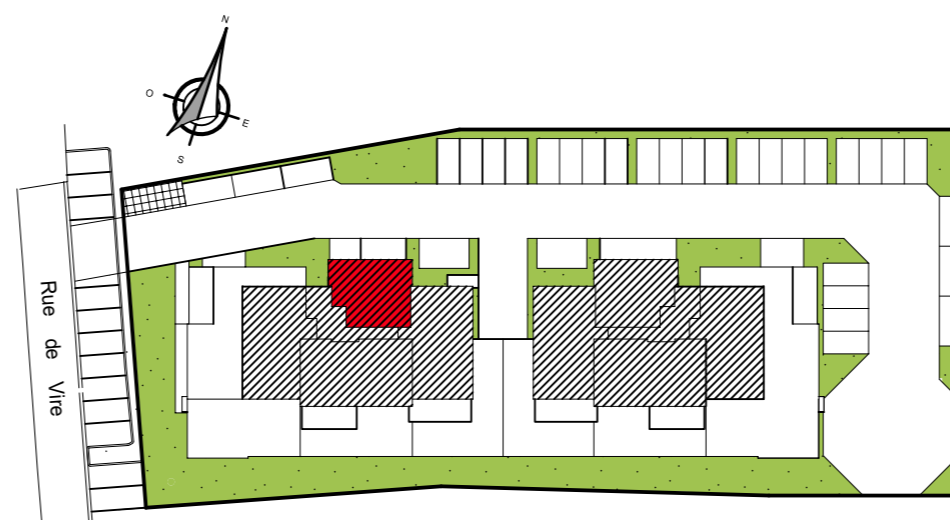

24

Bischoffler

Résidence  
LE VINGT-QUATRE

VILLA CARLA  
LOT 7

Type : 2 Pièces

Niveau : Etage 2

Surfaces	habitables	utiles
Hall	4,34 m <sup>2</sup>	4,34 m <sup>2</sup>
Séjour	23,89 m <sup>2</sup>	23,89 m <sup>2</sup>
Cuisine	3,67 m <sup>2</sup>	3,67 m <sup>2</sup>
Chambre	13,22 m <sup>2</sup>	13,22 m <sup>2</sup>
Bains/Wc	6,29 m <sup>2</sup>	6,29 m <sup>2</sup>
<b>TOTAL</b>	<b>51,41 m<sup>2</sup></b>	<b>51,41 m<sup>2</sup></b>
Terrasse	11,75 m <sup>2</sup>	

Echelle : 1/75  
Décembre 2022

Ce plan peut faire l'objet de modifications

CONSTRUCTION - REALISATION

CONCEPTION

COMMERCIALISATION

COMMERCIALISATION