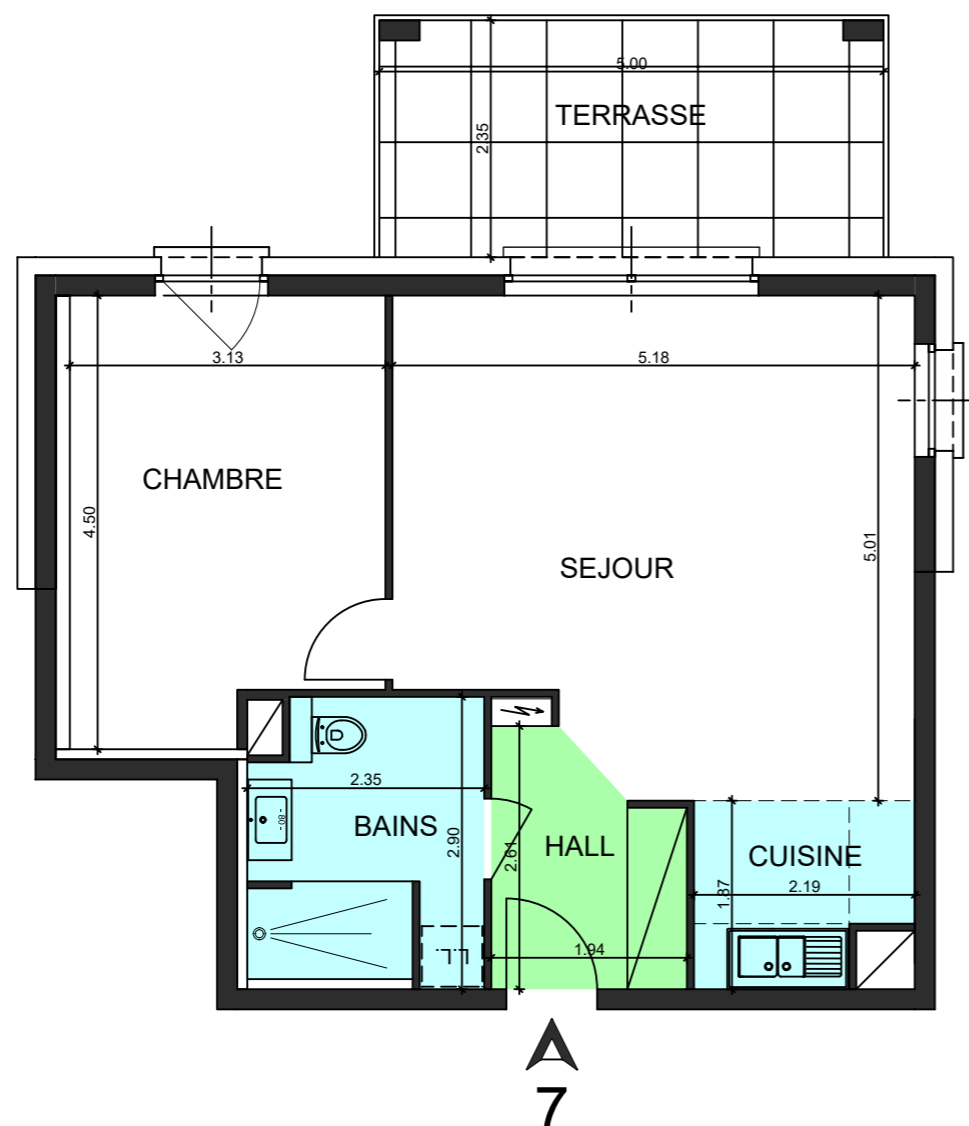

24

Bischoffler

Résidence  
LE VINGT-QUATRE

VILLA CARLA  
LOT 7

Type : 2 Pièces

Niveau : Etage 2

Surfaces	habitables	utiles
Hall	4,34 m <sup>2</sup>	4,34 m <sup>2</sup>
Séjour	23,89 m <sup>2</sup>	23,89 m <sup>2</sup>
Cuisine	3,67 m <sup>2</sup>	3,67 m <sup>2</sup>
Chambre	13,22 m <sup>2</sup>	13,22 m <sup>2</sup>
Bains/Wc	6,29 m <sup>2</sup>	6,29 m <sup>2</sup>
<b>TOTAL</b>	<b>51,41 m<sup>2</sup></b>	<b>51,41 m<sup>2</sup></b>
Terrasse	11,75 m <sup>2</sup>	

Echelle : 1/75  
Décembre 2022

Ce plan peut faire l'objet de modifications

CONSTRUCTION - REALISATION

CONCEPTION

COMMERCIALISATION

COMMERCIALISATION