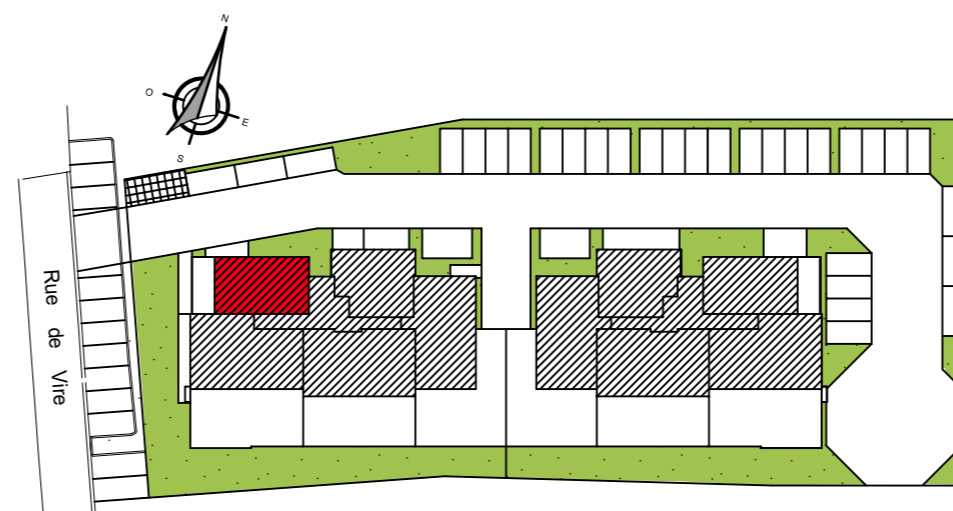

24

Bischoffler

Résidence
LE VINGT-QUATRE

VILLA CARLA
LOT 6

Type : 2 Pièces

Niveau : Etage 1

Surfaces	habitables	utiles
Hall	6,87 m ²	6,87 m ²
Séjour	22,78 m ²	22,78 m ²
Cuisine	7,36 m ²	7,36 m ²
Chambre 1	12,00 m ²	12,00 m ²
Bains	4,80 m ²	4,80 m ²
Wc	1,98 m ²	1,98 m ²
TOTAL	55,79 m²	55,79 m²

Terrasse	16,90 m ²
----------	----------------------

Echelle : 1/75
Décembre 2022

Ce plan peut faire l'objet de modifications

CONSTRUCTION - REALISATION

CONCEPTION

COMMERCIALISATION

COMMERCIALISATION