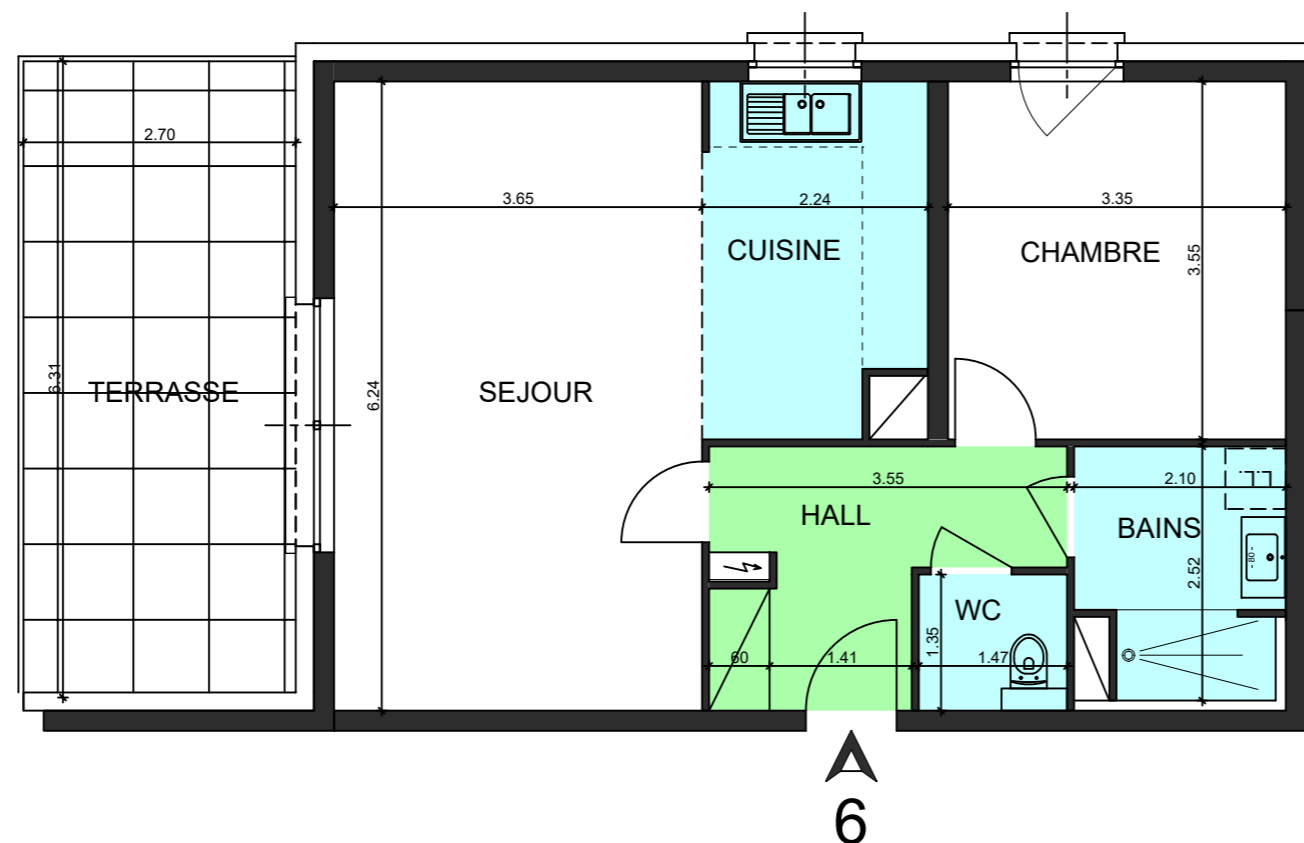

24

Bischoffler

Résidence
LE VINGT-QUATRE

VILLA CARLA
LOT 6

Type : 2 Pièces

Niveau : Etage 1

Surfaces	habitables	utiles
Hall	6,87 m ²	6,87 m ²
Séjour	22,78 m ²	22,78 m ²
Cuisine	7,36 m ²	7,36 m ²
Chambre 1	12,00 m ²	12,00 m ²
Bains	4,80 m ²	4,80 m ²
Wc	1,98 m ²	1,98 m ²
TOTAL	55,79 m²	55,79 m²

Terrasse	16,90 m ²
----------	----------------------

Echelle : 1/75
Décembre 2022

Ce plan peut faire l'objet de modifications

CONSTRUCTION - REALISATION

CONCEPTION

COMMERCIALISATION

COMMERCIALISATION