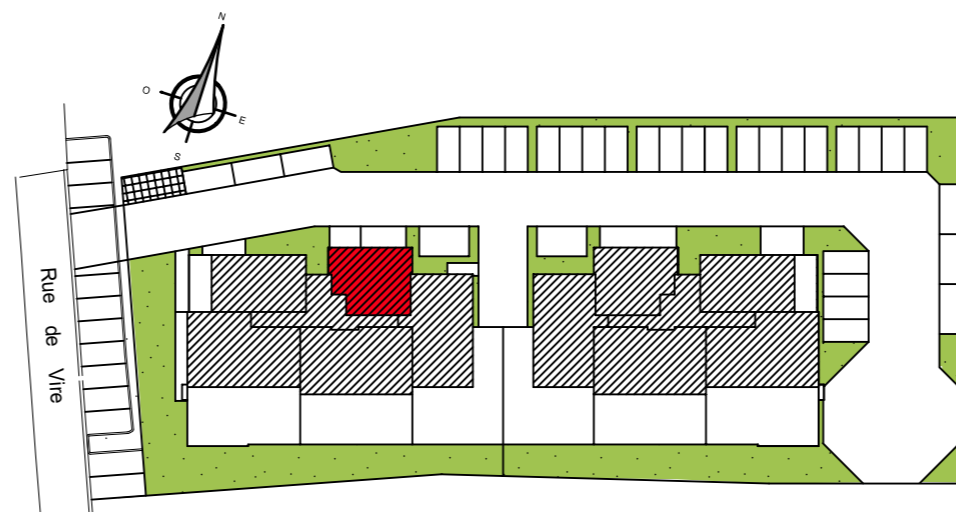

24

Bischoffler

Résidence  
**LE VINGT-QUATRE**

**VILLA CARLA**  
**LOT 2**

Type : 2 Pièces

Niveau : Etage 1

Surfaces	habitables	utiles
Hall	4,33 m <sup>2</sup>	4,33 m <sup>2</sup>
Séjour	23,89 m <sup>2</sup>	23,89 m <sup>2</sup>
Cuisine	3,67 m <sup>2</sup>	3,67 m <sup>2</sup>
Chambre	13,22 m <sup>2</sup>	13,22 m <sup>2</sup>
Bains/Wc	6,29 m <sup>2</sup>	6,29 m <sup>2</sup>
<b>TOTAL</b>	<b>51,40 m<sup>2</sup></b>	<b>51,40 m<sup>2</sup></b>
Terrasse	11,59 m <sup>2</sup>	

2

Echelle : 1/75  
Décembre 2022  
Ce plan peut faire l'objet de modifications

CONSTRUCTION - REALISATION

CONCEPTION

COMMERCIALISATION

COMMERCIALISATION