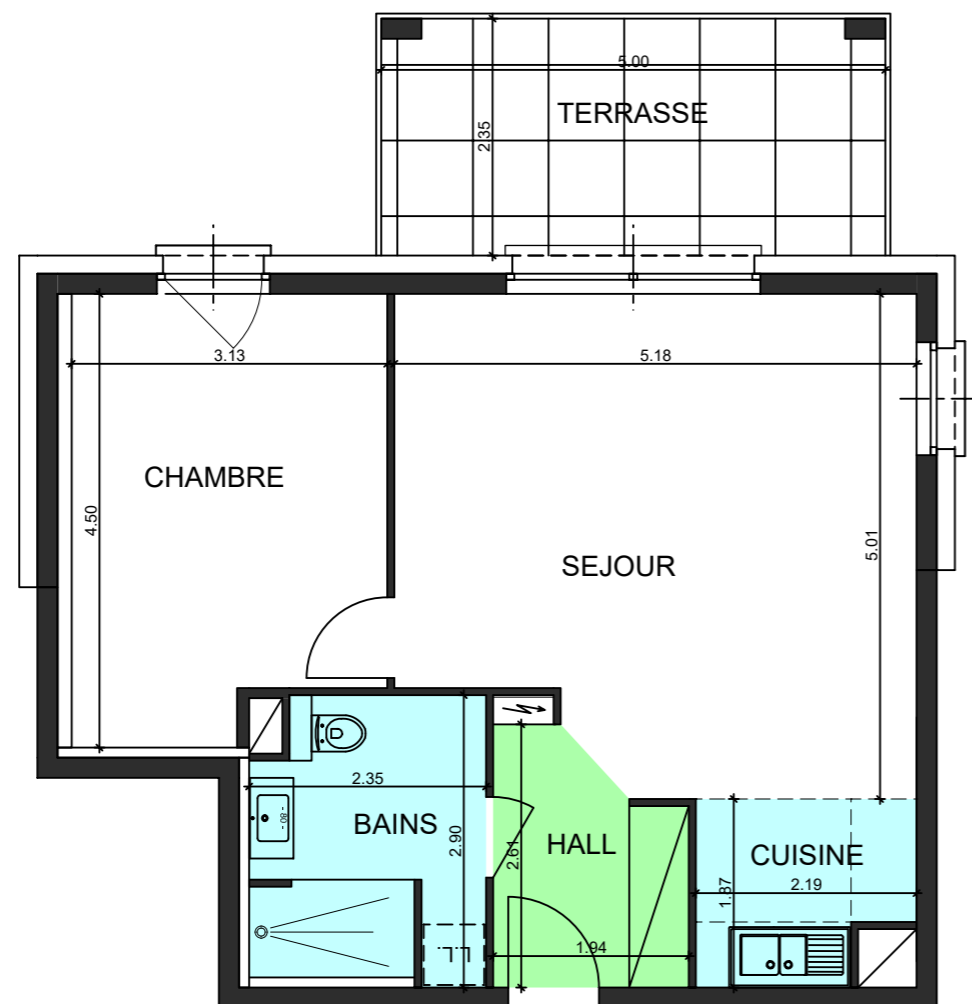

24

Bischoffler

Résidence  
**LE VINGT-QUATRE**

**VILLA CARLA**  
**LOT 2**

Type : 2 Pièces

Niveau : Etage 1

Surfaces	habitables	utiles
Hall	4,33 m <sup>2</sup>	4,33 m <sup>2</sup>
Séjour	23,89 m <sup>2</sup>	23,89 m <sup>2</sup>
Cuisine	3,67 m <sup>2</sup>	3,67 m <sup>2</sup>
Chambre	13,22 m <sup>2</sup>	13,22 m <sup>2</sup>
Bains/Wc	6,29 m <sup>2</sup>	6,29 m <sup>2</sup>
<b>TOTAL</b>	<b>51,40 m<sup>2</sup></b>	<b>51,40 m<sup>2</sup></b>
Terrasse	11,59 m <sup>2</sup>	

2

Echelle : 1/75  
Décembre 2022  
Ce plan peut faire l'objet de modifications

CONSTRUCTION - REALISATION

CONCEPTION

COMMERCIALISATION

COMMERCIALISATION