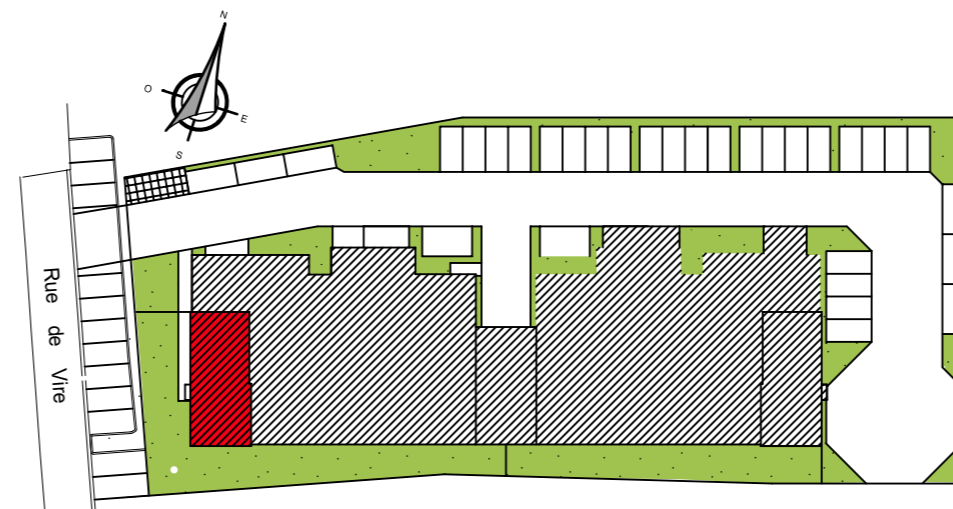

24

Bischoffler

Résidence
LE VINGT-QUATRE

VILLA CARLA
LOT 1

Type : 3 Pièces

Niveau : Rez de Chaussée

Surfaces	habitables	utiles
Hall	6,07 m ²	6,07 m ²
Séjour	26,60 m ²	26,60 m ²
Cuisine	5,79 m ²	5,79 m ²
Chambre 1	10,00 m ²	10,00 m ²
Chambre 2	11,44 m ²	11,44 m ²
Dressing	6,42 m ²	6,42 m ²
Bains	4,93 m ²	4,93 m ²
Dégagement	6,45 m ²	6,45 m ²
Wc	1,98 m ²	1,98 m ²
TOTAL	79,68 m²	79,68 m²

Terrasse	15,00 m ²
Jardin/accès	232,98 m ²

CONSTRUCTION - REALISATION

CONCEPTION

COMMERCIALISATION

COMMERCIALISATION

Echelle : 1/75
Décembre 2022
Ce plan peut faire l'objet de modifications