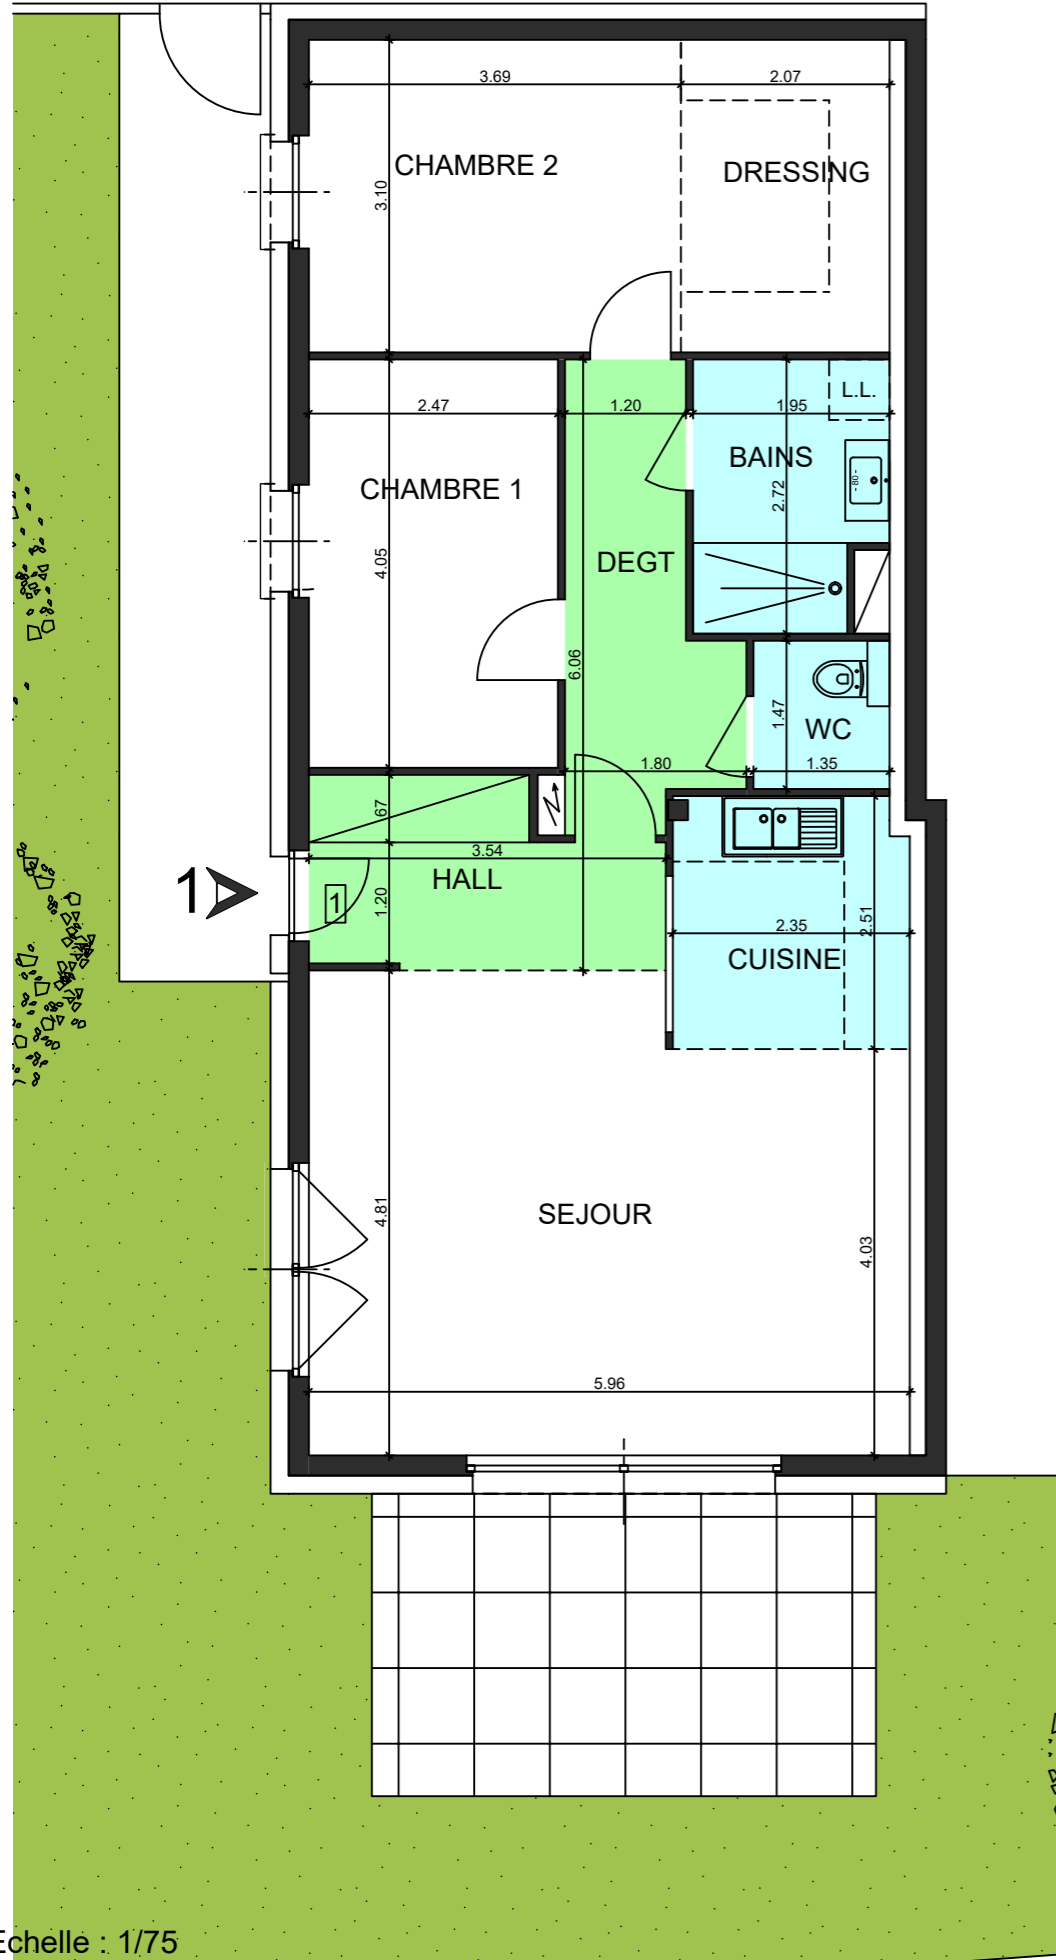

24

Bischoffler

Résidence
LE VINGT-QUATRE

VILLA CARLA
LOT 1

Type : 3 Pièces

Niveau : Rez de Chaussée

Surfaces	habitables	utiles
Hall	6,07 m ²	6,07 m ²
Séjour	26,60 m ²	26,60 m ²
Cuisine	5,79 m ²	5,79 m ²
Chambre 1	10,00 m ²	10,00 m ²
Chambre 2	11,44 m ²	11,44 m ²
Dressing	6,42 m ²	6,42 m ²
Bains	4,93 m ²	4,93 m ²
Dégagement	6,45 m ²	6,45 m ²
Wc	1,98 m ²	1,98 m ²
TOTAL	79,68 m²	79,68 m²

Terrasse	15,00 m ²
Jardin/accès	232,98 m ²

CONSTRUCTION - REALISATION

CONCEPTION

COMMERCIALISATION

COMMERCIALISATION

Echelle : 1/75
Décembre 2022
Ce plan peut faire l'objet de modifications