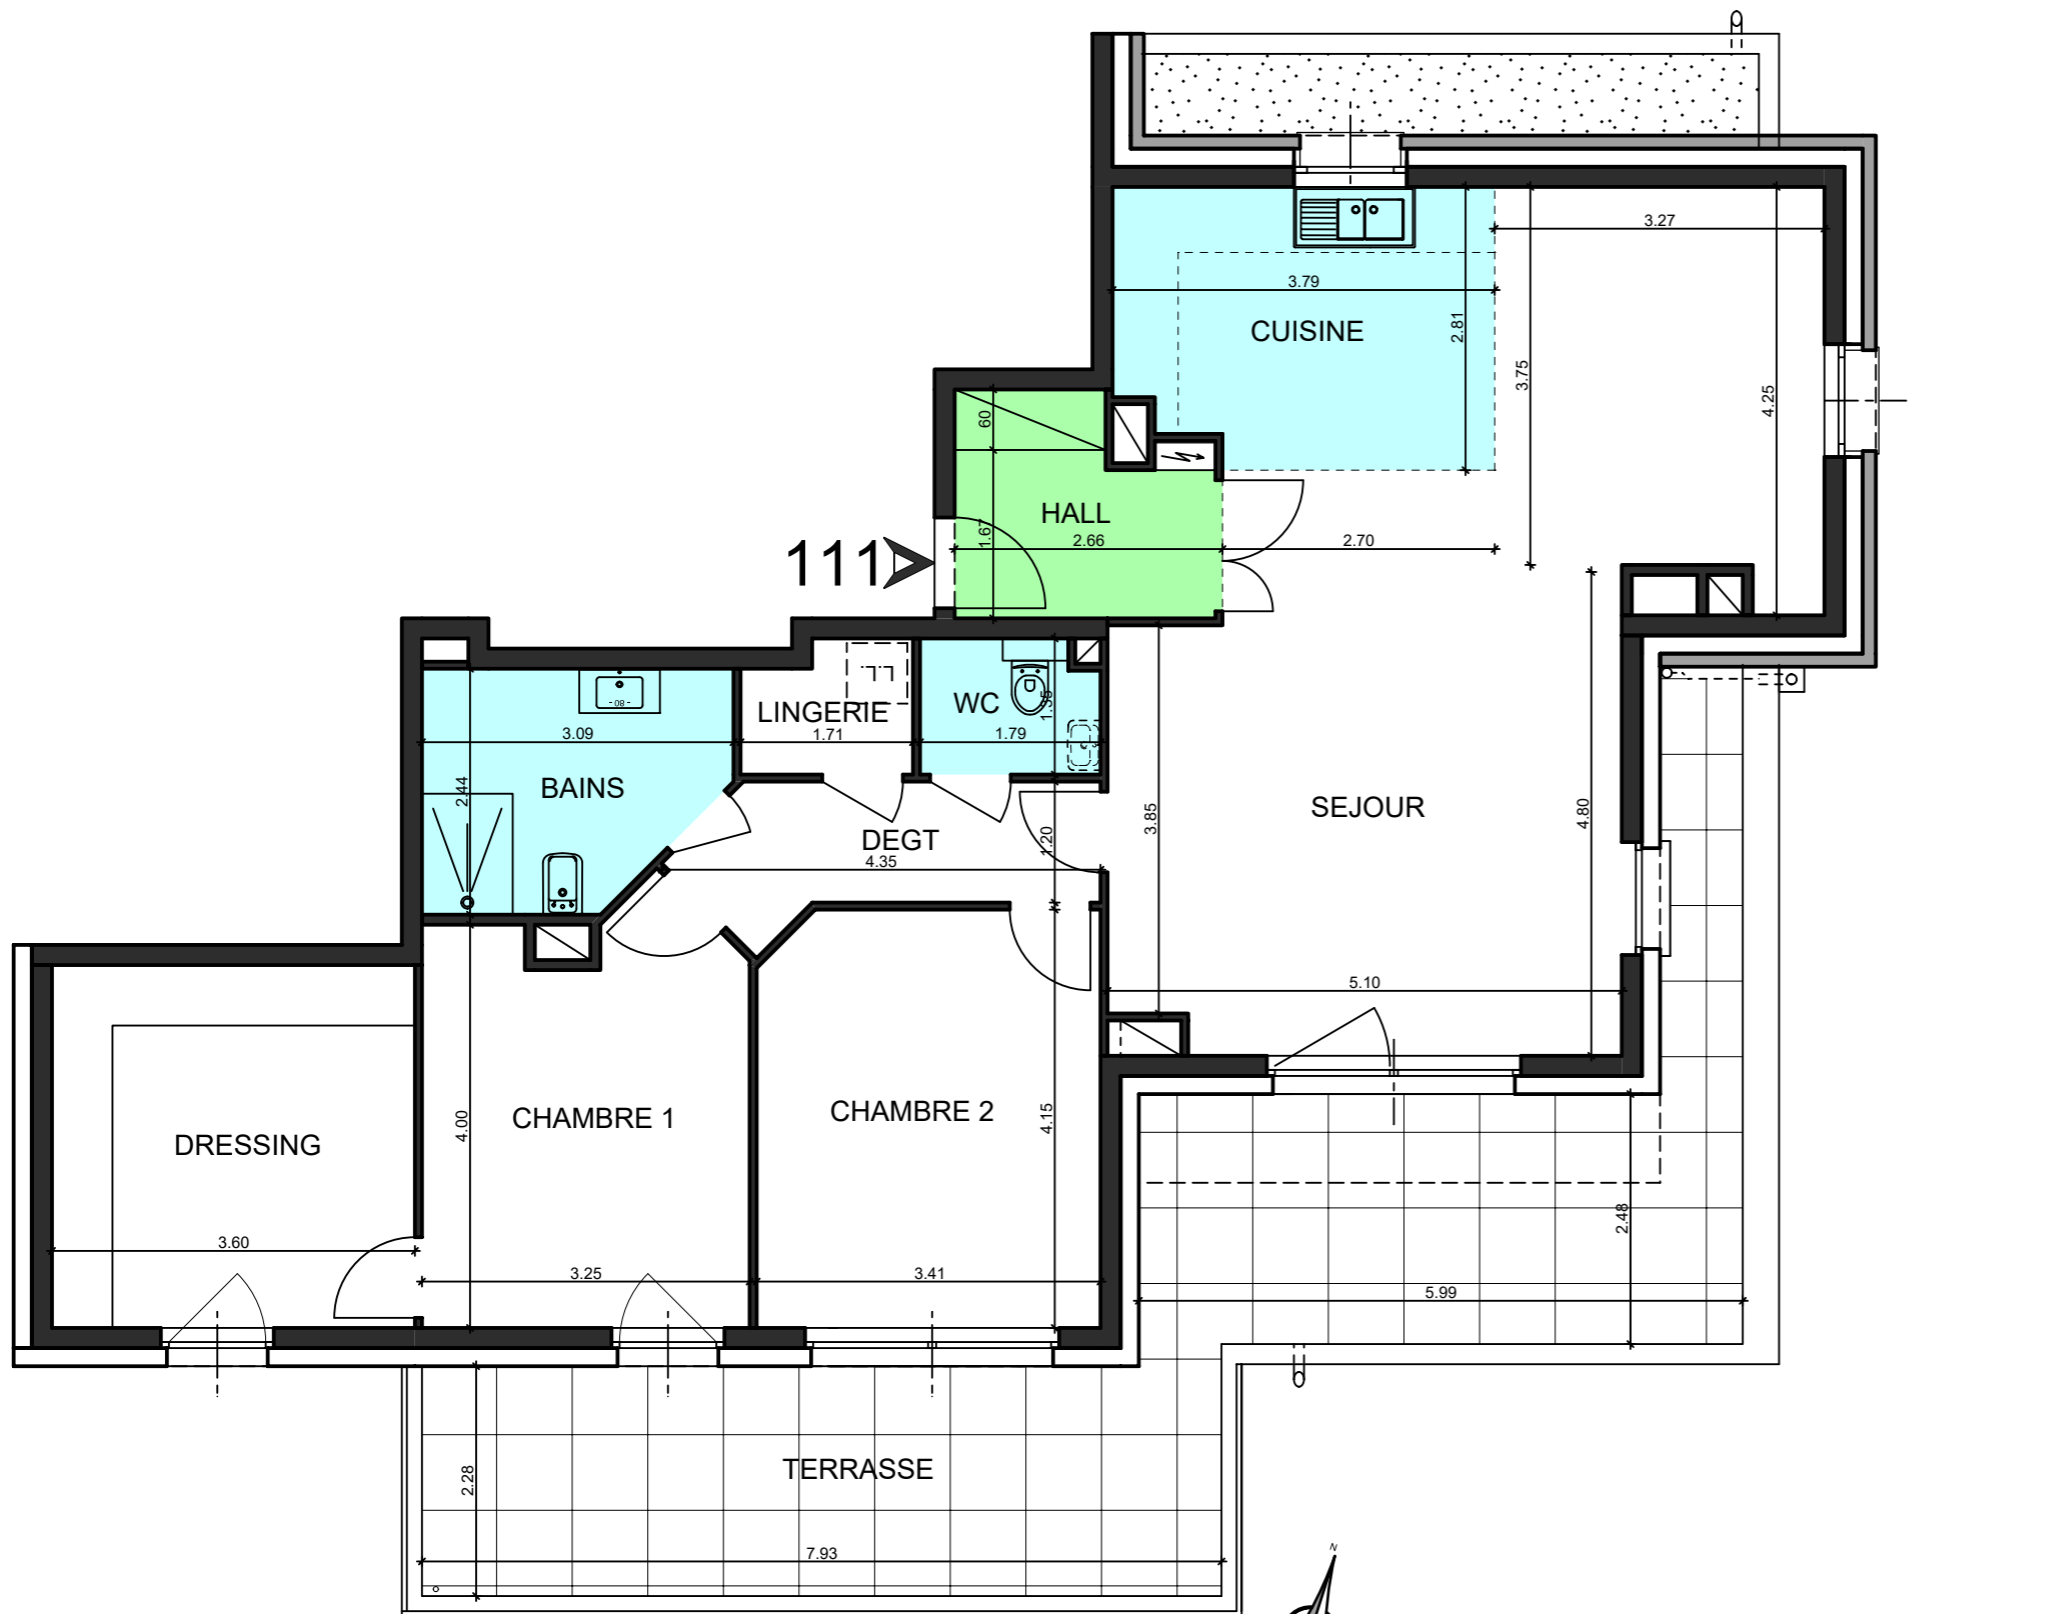

24

Bischoffler

Résidence
LE VINGT-QUATRE

VILLA NINA
LOT 111

Type : 4 Pièces

Niveau : Attique

Surfaces	habitables	utiles
Hall	5,10 m ²	5,10 m ²
Séjour	38,97 m ²	38,97 m ²
Cuisine	10,10 m ²	10,10 m ²
Chambre 1	12,91 m ²	12,91 m ²
Chambre 2	13,98 m ²	13,98 m ²
Dressing	12,96 m ²	12,96 m ²
Bains	6,67 m ²	6,67 m ²
Lingerie	2,10 m ²	2,10 m ²
Dégagement	5,12 m ²	5,12 m ²
Wc	2,31 m ²	2,31 m ²
TOTAL	110,22 m²	110,22 m²

Terrasse	36,39 m ²
----------	----------------------

Echelle : 1/75
Septembre 2022

Ce plan peut faire l'objet de modifications

CONSTRUCTION - REALISATION

CONCEPTION

COMMERCIALISATION

COMMERCIALISATION