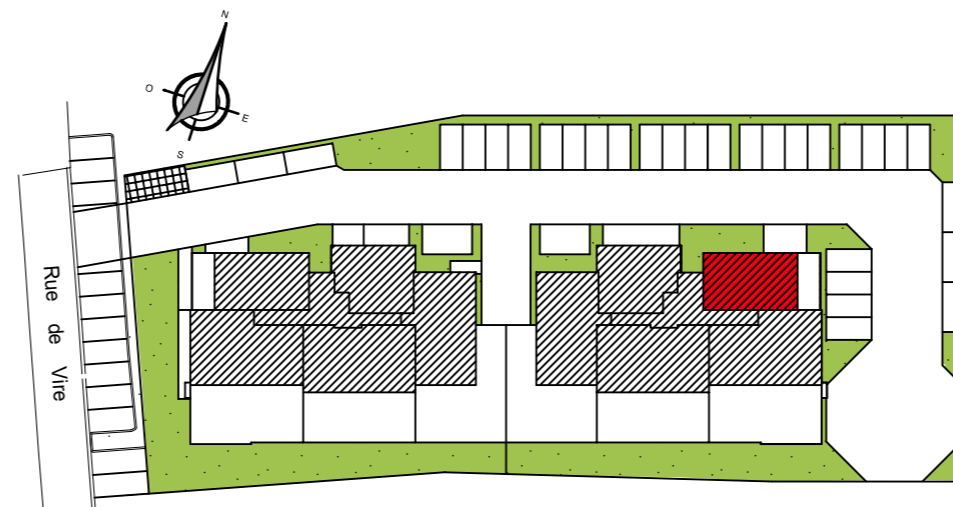

Résidence LE VINGT-QUATRE

VILLA NINA

LOT 102

Type : 2 Pièces

Niveau : Etage 1

Surfaces	habitables	utiles
Hall	6,87 m ²	6,87 m ²
Séjour	22,78 m ²	22,78 m ²
Cuisine	7,45 m ²	7,45 m ²
Chambre 1	12,35 m ²	12,35 m ²
Bains	4,80 m ²	4,80 m ²
Wc	1,98 m ²	1,98 m ²
TOTAL	56,23 m²	56,23 m²

Terrasse	16,90 m ²
----------	----------------------

▲
102

Echelle : 1/75
Septembre 2022

Ce plan peut faire l'objet de modifications

CONSTRUCTION - REALISATION

COMMERCIALISATION

CONCEPTION

COMMERCIALISATION