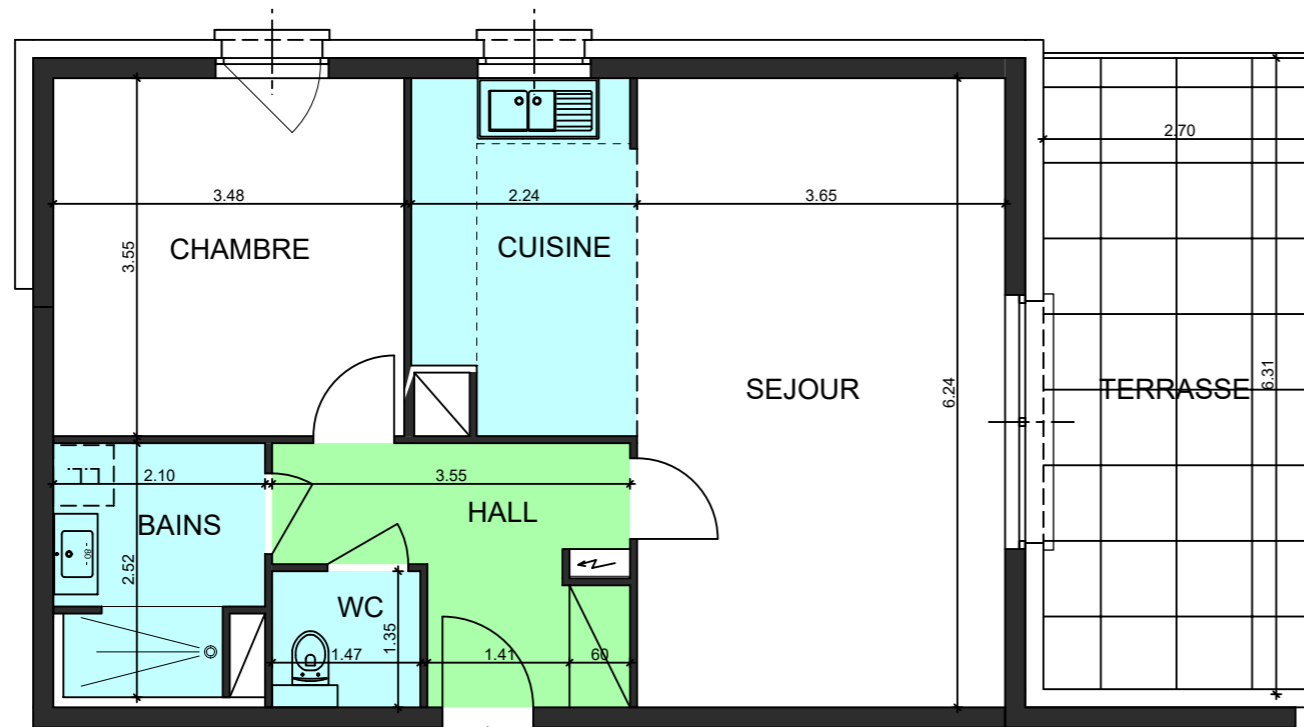

Résidence LE VINGT-QUATRE

VILLA NINA

LOT 102

Type : 2 Pièces

Niveau : Etage 1

Surfaces	habitables	utiles
Hall	6,87 m ²	6,87 m ²
Séjour	22,78 m ²	22,78 m ²
Cuisine	7,45 m ²	7,45 m ²
Chambre 1	12,35 m ²	12,35 m ²
Bains	4,80 m ²	4,80 m ²
Wc	1,98 m ²	1,98 m ²
TOTAL	56,23 m²	56,23 m²

Terrasse	16,90 m ²
----------	----------------------

▲
102

Echelle : 1/75
Septembre 2022

Ce plan peut faire l'objet de modifications

CONSTRUCTION - REALISATION

COMMERCIALISATION

CONCEPTION

COMMERCIALISATION