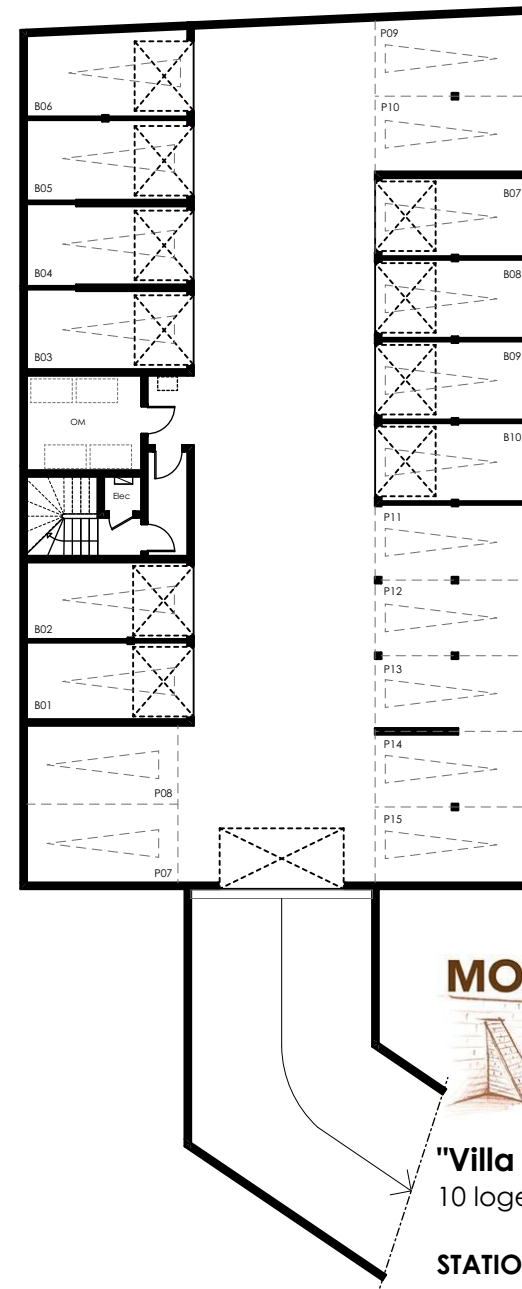

PLAN DE MASSE
6 parkings
dont 2 places PMR

PLAN SOUS-SOL
10 boxes
9 parkings

MOENIA
PROMOTION

3a, rue du fossé des Remparts
67520 KUTTOLSHEIM
Tél: 03 88 59 27 27

"Villa Romaine"
10 logements collectifs à KUTTOLSHEIM

STATIONNEMENTS

Date: 27/04/2022
Indice:
Echelle: 1:250