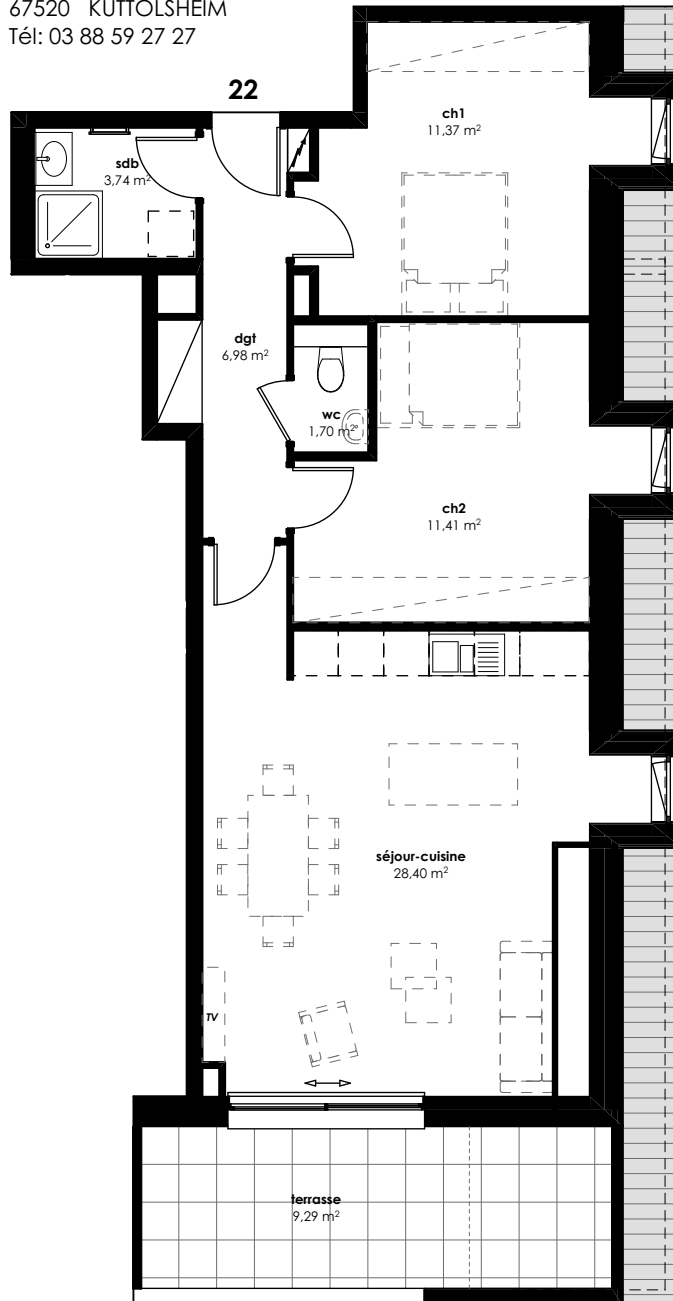

3a, rue du fossé des Remparts
67520 KUTTOLSHEIM
Tél: 03 88 59 27 27

"Villa Romaine"

10 logements collectifs
à KUTTOLSHEIM

Date: 27/04/2022

Indice:

Echelle: 1:100

NIVEAU 2	LOT 22
surfaces en m ²	3 pièces
DEGAGEMENT	6,98
SEJOUR/CUISINE	28,4
SALLE DE BAINS	3,74
WC	1,7
CHAMBRE 1	11,37
CHAMBRE 2	11,41
TOTAL	63,6
TERRASSE	9,29

Document non contractuel : Des modifications pourront être apportées au plan pour des raisons techniques ou réglementaires.

Les aménagements mobiliers intérieurs (en tirets-pointillés) sont proposés à titre indicatif