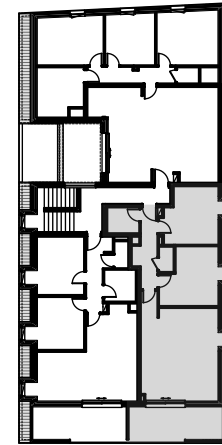

3a, rue du fossé des Remparts
67520 KUTTOLSHEIM
Tél: 03 88 59 27 27

"Villa Romaine"

10 logements collectifs
à KUTTOLSHEIM

Date: 27/04/2022

Indice:

Echelle: 1:100

NIVEAU 2	LOT 22
surfaces en m ²	3 pièces
DEGAGEMENT	6,98
SEJOUR/CUISINE	28,4
SALLE DE BAINS	3,74
WC	1,7
CHAMBRE 1	11,37
CHAMBRE 2	11,41
TOTAL	63,6
TERRASSE	9,29

Document non contractuel : Des modifications pourront être apportées au plan pour des raisons techniques ou réglementaires.

Les aménagements mobiliers intérieurs (en tirets-pointillés) sont proposés à titre indicatif