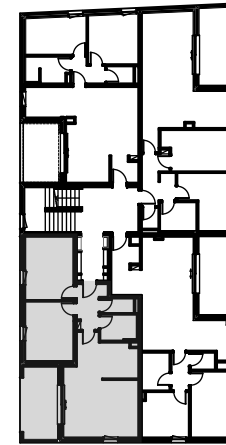

3a, rue du fossé des Remparts
67520 KUTTOLSHEIM
Tél: 03 88 59 27 27

"Villa Romaine"

10 logements collectifs
à KUTTOLSHEIM

Date: 27/04/2022

Indice:

Echelle: 1:100

NIVEAU 1	LOT 14
surfaces en m ²	3 pièces
DEGAGEMENT	4,87
SEJOUR/CUISINE	30,19
SALLE DE BAINS	4,29
WC	2,25
CHAMBRE 1	13,34
CHAMBRE 2	12,4
TOTAL	67,34
TERRASSE	11,09

Document non contractuel : Des modifications pourront être apportées au plan pour des raisons techniques ou réglementaires.

Les aménagements mobiliers intérieurs (en tirets-pointillés) sont proposés à titre indicatif