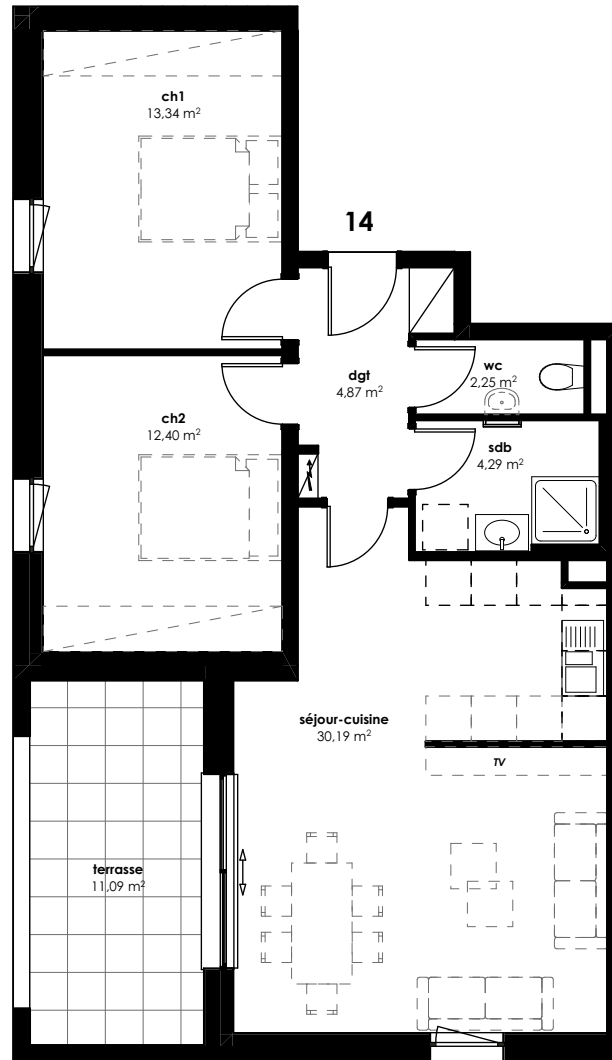

3a, rue du fossé des Remparts
67520 KUTTOLSHEIM
Tél: 03 88 59 27 27

"Villa Romaine"

10 logements collectifs
à KUTTOLSHEIM

Date: 27/04/2022

Indice:

Echelle: 1:100

NIVEAU 1	LOT 14
surfaces en m ²	3 pièces
DEGAGEMENT	4,87
SEJOUR/CUISINE	30,19
SALLE DE BAINS	4,29
WC	2,25
CHAMBRE 1	13,34
CHAMBRE 2	12,4
TOTAL	67,34
TERRASSE	11,09

Document non contractuel : Des modifications pourront être apportées au plan pour des raisons techniques ou réglementaires.

Les aménagements mobiliers intérieurs (en tirets-pointillés) sont proposés à titre indicatif