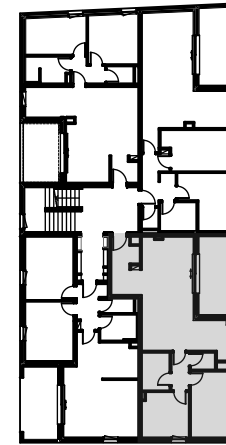

3a, rue du fossé des Remparts
67520 KUTTOLSHEIM
Tél: 03 88 59 27 27

"Villa Romaine"

10 logements collectifs
à KUTTOLSHEIM

Date: 27/04/2022

Indice:

Echelle: 1:100

NIVEAU 1	LOT 13
surfaces en m ²	3 pièces
DEGAGEMENT	3,03
SEJOUR/CUISINE	35,12
SALLE DE BAINS	4,71
WC	1,88
CHAMBRE 1	11,7
CHAMBRE 2	9,21
TOTAL	65,65
TERRASSE	11,94

Document non contractuel : Des modifications pourront être apportées au plan pour des raisons techniques ou réglementaires.

Les aménagements mobiliers intérieurs (en tirets-pointillés) sont proposés à titre indicatif