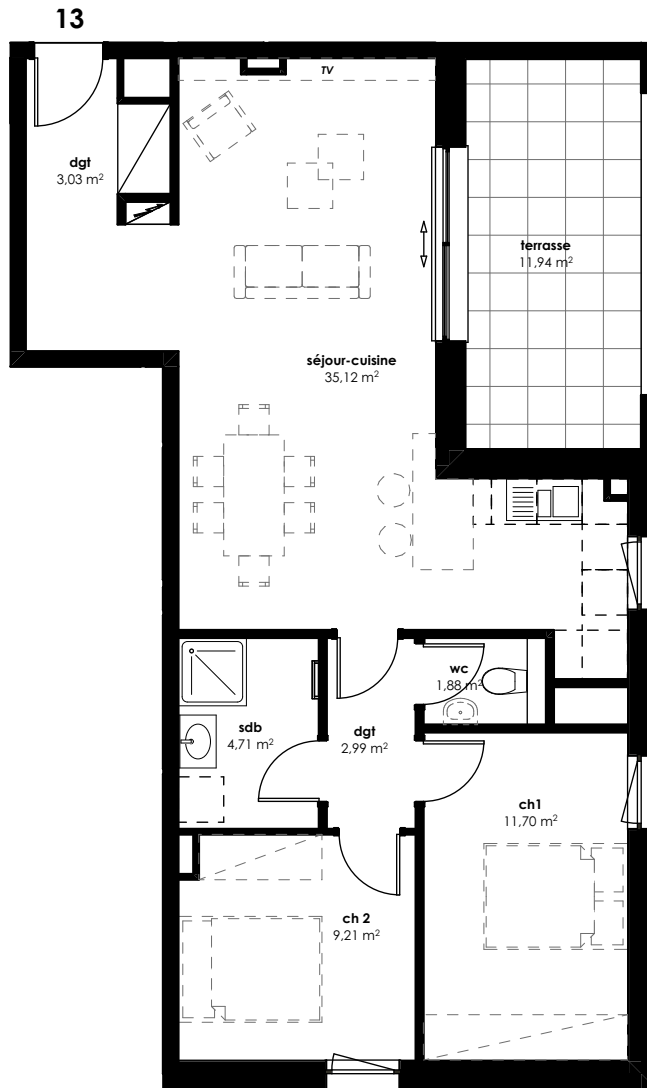

3a, rue du fossé des Remparts
67520 KUTTOLSHEIM
Tél: 03 88 59 27 27

"Villa Romaine"

10 logements collectifs
à KUTTOLSHEIM

Date: 27/04/2022

Indice:

Echelle: 1:100

NIVEAU 1	LOT 13
surfaces en m ²	3 pièces
DEGAGEMENT	3,03
SEJOUR/CUISINE	35,12
SALLE DE BAINS	4,71
WC	1,88
CHAMBRE 1	11,7
CHAMBRE 2	9,21
TOTAL	65,65
TERRASSE	11,94

Document non contractuel : Des modifications pourront être apportées au plan pour des raisons techniques ou réglementaires.

Les aménagements mobiliers intérieurs (en tirets-pointillés) sont proposés à titre indicatif