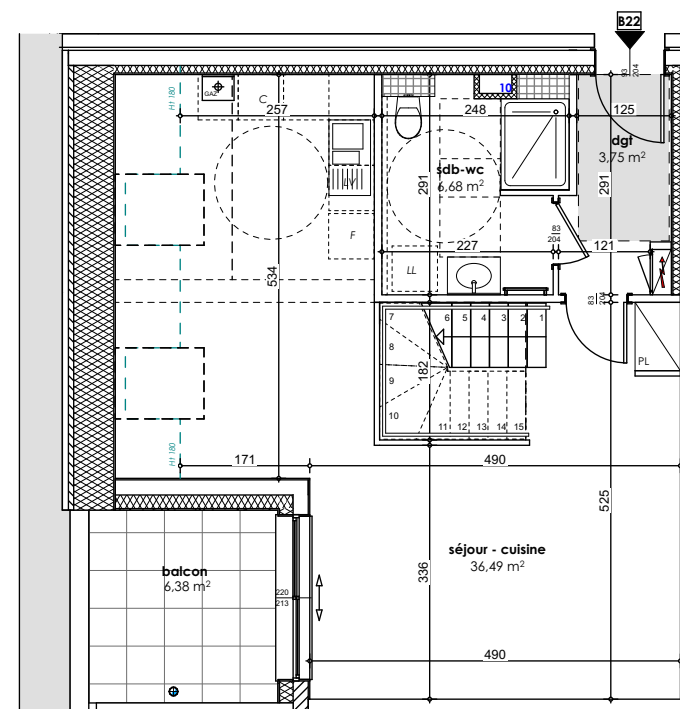

Duplex RDC

MOENIA
PROMOTION

3a, rue du fossé des Remparts
67500 KUTTOLSHEIM