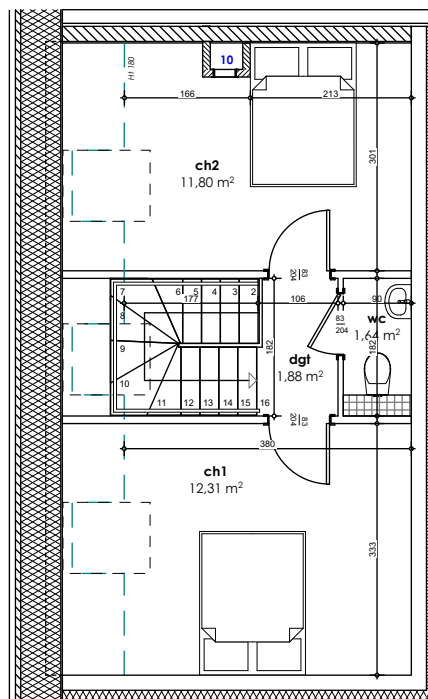

L'Héritage

Rue de la Montée à Willgottheim

LOT B22- PMR

Date: 14/02/2022

Echelle: 1:100e

ENTREE B / LOT	B22	
surfaces en m²	3 pièces duplex	
Surf. Hab = Surf >1,80m	Surf. Hab.	Surf <1,80m
ENTREE - DEGAGEMENTS	5,63	
SEJOUR/CUISINE	36,49	5,28
SEJOUR		
CUISINE		
SALLE DE BAINS / WC	6,68	
SALLE DE BAINS		
WC	1,64	
CHAMBRE 1	12,31	3,78
CHAMBRE 2	11,8	2,86
CHAMBRE 3		
TOTAL	74,55	
BALCON	6,38	

Duplex Etage