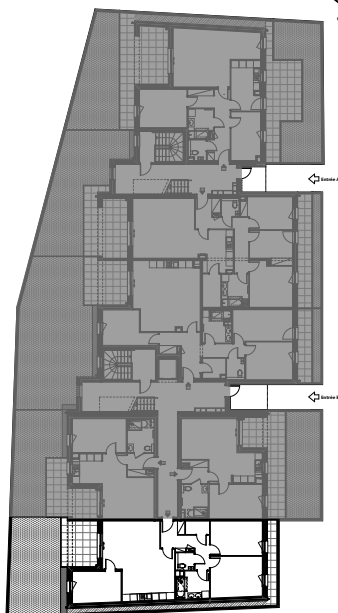

3a, rue du fossé des Remparts
67520 KUTTOLSHEIM - Tél: 03 88 59 27 27

L'Héritage

Rue de la Montée
67370 WILLGOTTHEIM

ENTREE B

Date: 15/09/2020

Indice: B

Plan du niveau