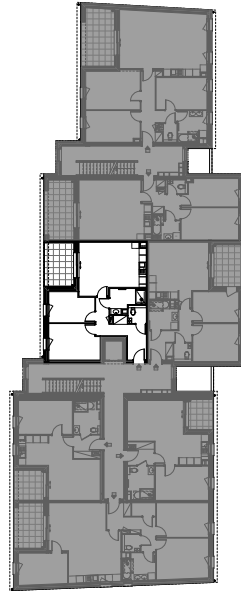

3a, rue du fossé des Remparts
67520 KUTTOLSHEIM - Tél: 03 88 59 27 27

L'Héritage

Rue de la Montée
67370 WILLGOTTHEIM

ENTREE B

Date: 07/04/2021

Indice: B

Plan du niveau

Niveau 1

ENTREE B / LOT	B11
surfaces en m ²	3 pièces
Surf. Hab = surf > 1,80m	Surf. Hab.
ENTREE - DEGAGEMENTS	11,09
SEJOUR/CUISINE	21,36
SEJOUR	
CUISINE	
CELLIER	
SALLE DE BAINS / WC	
SALLE DE BAINS	4,83
WC	2,26
CHAMBRE 1	12,61
CHAMBRE 2	9,06
CHAMBRE 3	
TOTAL	61,21
BALCON	8,23