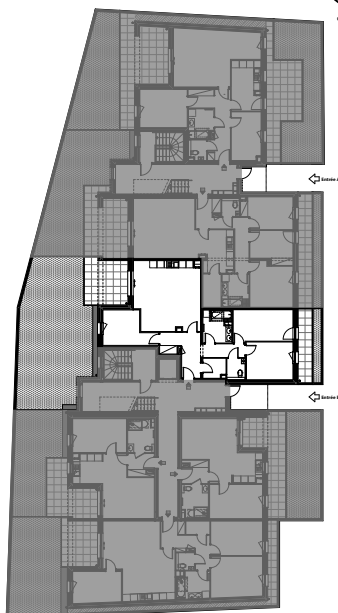

### ENTREE B

Date: 15/09/2020

Indice: B

Plan du niveau

## Rez-de-jardin

ENTREE B / LOT	B01
surfaces en m <sup>2</sup>	<b>4 pièces</b>
Surf. Hab = Surf > 1,80m	Surf. Hab.
ENTREE - DEGAGEMENTS	13,03
SEJOUR/CUISINE	30,83
SEJOUR	
CUISINE	
CELLIER	3
SALLE DE BAINS / WC	
SALLE DE BAINS	6,22
WC	2,66
CHAMBRE 1	12,03
CHAMBRE 2	12,98
CHAMBRE 3	10,52
<b>TOTAL</b>	<b>91,27</b>
BALCON	
TERRASSE EST	7,37
TERRASSE OUEST	13,61
JARDIN	75,72