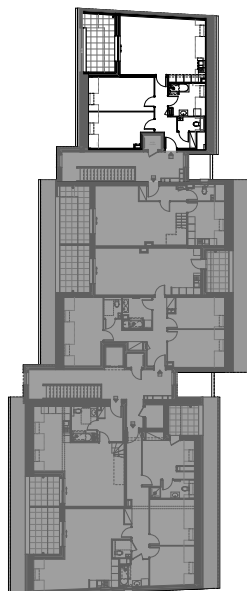

### ENTREE A

Date: 15/09/2020

Indice: A

Plan du niveau

## Niveau 2

ENTREE A / LOT	A21	
surfaces en m <sup>2</sup>	<b>3 pièces</b>	
Surf. Hab = Surf > 1,80m	Surf. Hab. Surf < 1,80m	
ENTREE - DEGAGEMENTS	9,11	
SEJOUR/CUISINE	31,84	2,88
SEJOUR		
CUISINE		
CELLIER		
SALLE DE BAINS / WC		
SALLE DE BAINS	6,42	1,58
WC	2,39	0,16
CHAMBRE 1	13,5	1,67
CHAMBRE 2	12,7	1,83
CHAMBRE 3		
<b>TOTAL</b>	<b>75,96</b>	<b>8,12</b>
BALCON	10,24	
TERRASSE		
JARDIN		