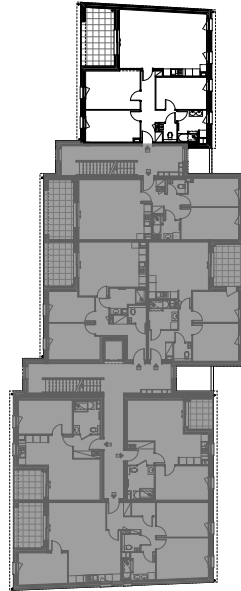

3a, rue du fossé des Remparts
67520 KUTTOLSHEIM - Tél: 03 88 59 27 27

L'Héritage

Rue de la Montée
67370 WILLGOTTHEIM

ENTREE A

Date: 15/09/2020

Indice:

Plan du niveau

Niveau 1

ENTREE A / LOT	A11
surfaces en m ²	4 pièces
Surf. Hab = Surf >1,80m	Surf. Hab.
ENTREE - DEGAGEMENTS	9,43
SEJOUR/CUISINE	35,9
SEJOUR	
CUISINE	
CELLIER	
SALLE DE BAINS / WC	
SALLE DE BAINS	6,01
WC	1,93
CHAMBRE 1	14,48
CHAMBRE 2	11,61
CHAMBRE 3	11,15
TOTAL	90,51
BALCON	12,75
TERRASSE	
JARDIN	