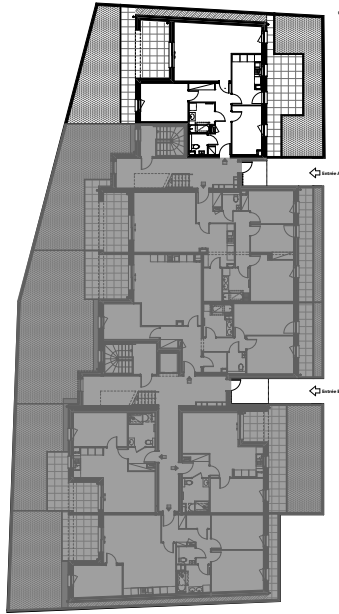

3a, rue du fossé des Remparts
67520 KUTTOLSHEIM - Tél: 03 88 59 27 27

L'Héritage

Rue de la Montée
67370 WILLGOTTHEIM

ENTREE A

Date: 15/09/2020

Indice: B

Plan du niveau